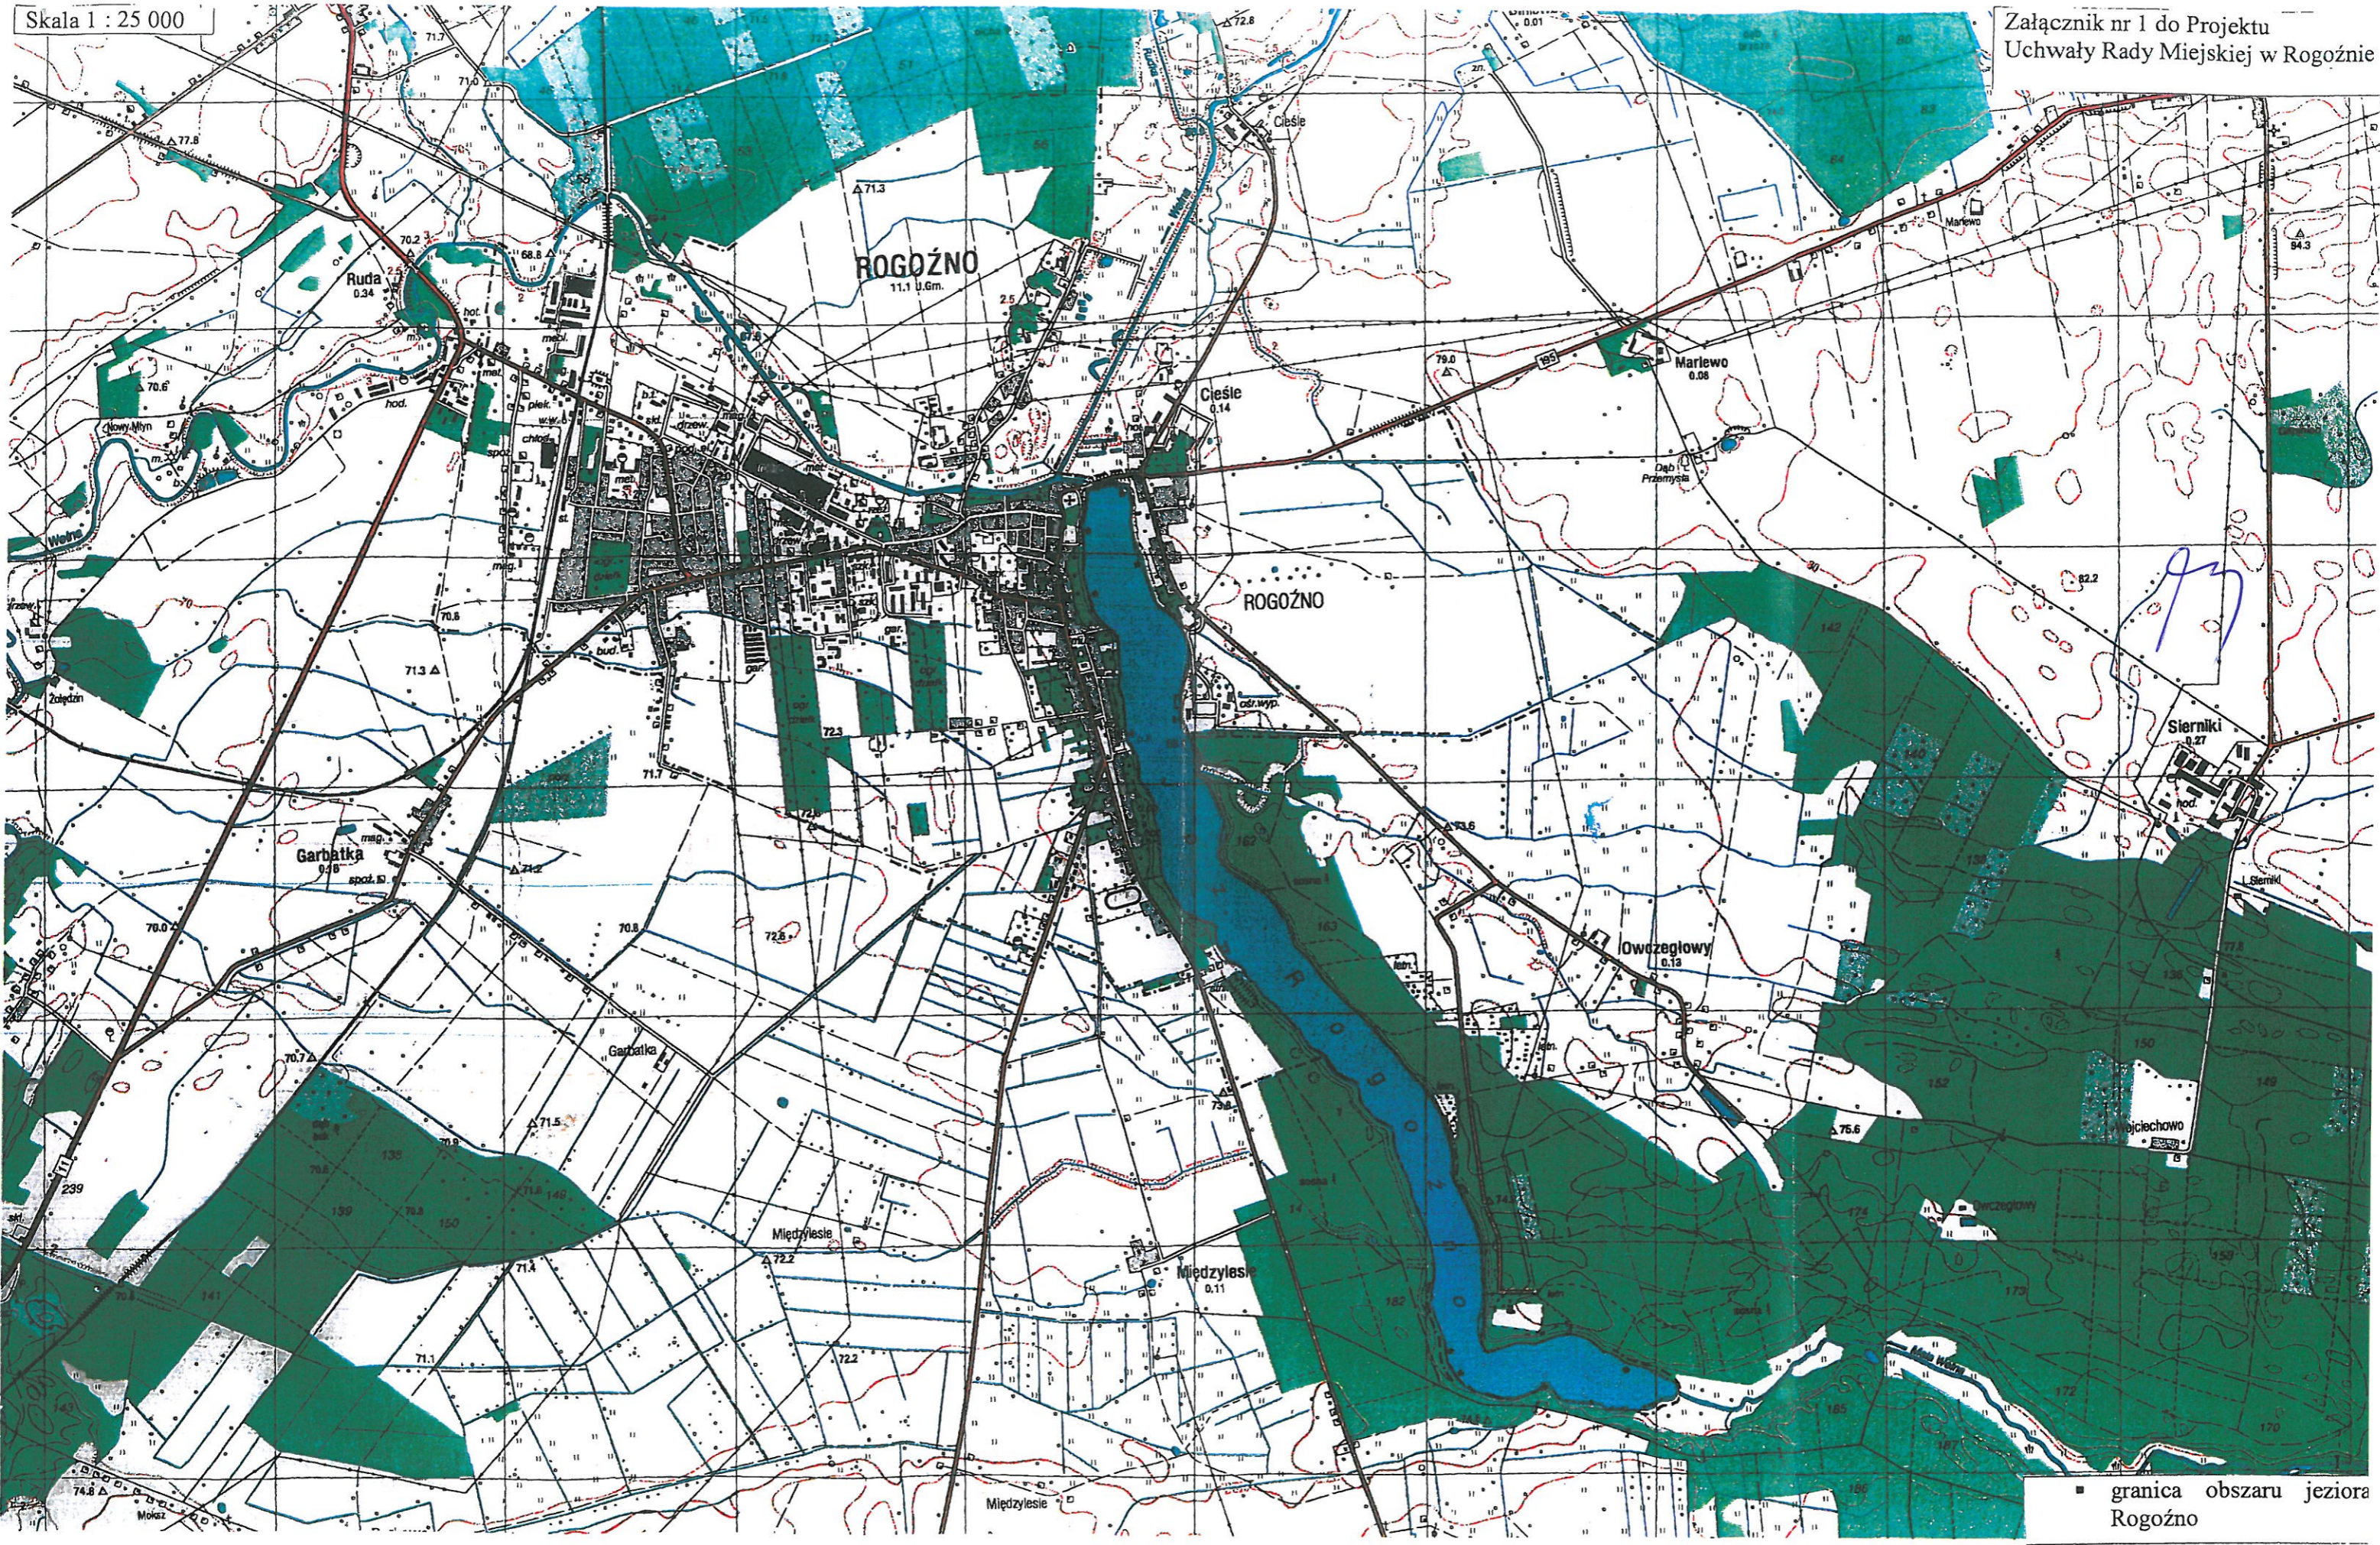

Skala 1 : 25 000

Załącznik nr 1 do Projektu
Uchwały Rady Miejskiej w Rogoźnie

■ granica obszaru jeziora
Rogoźno