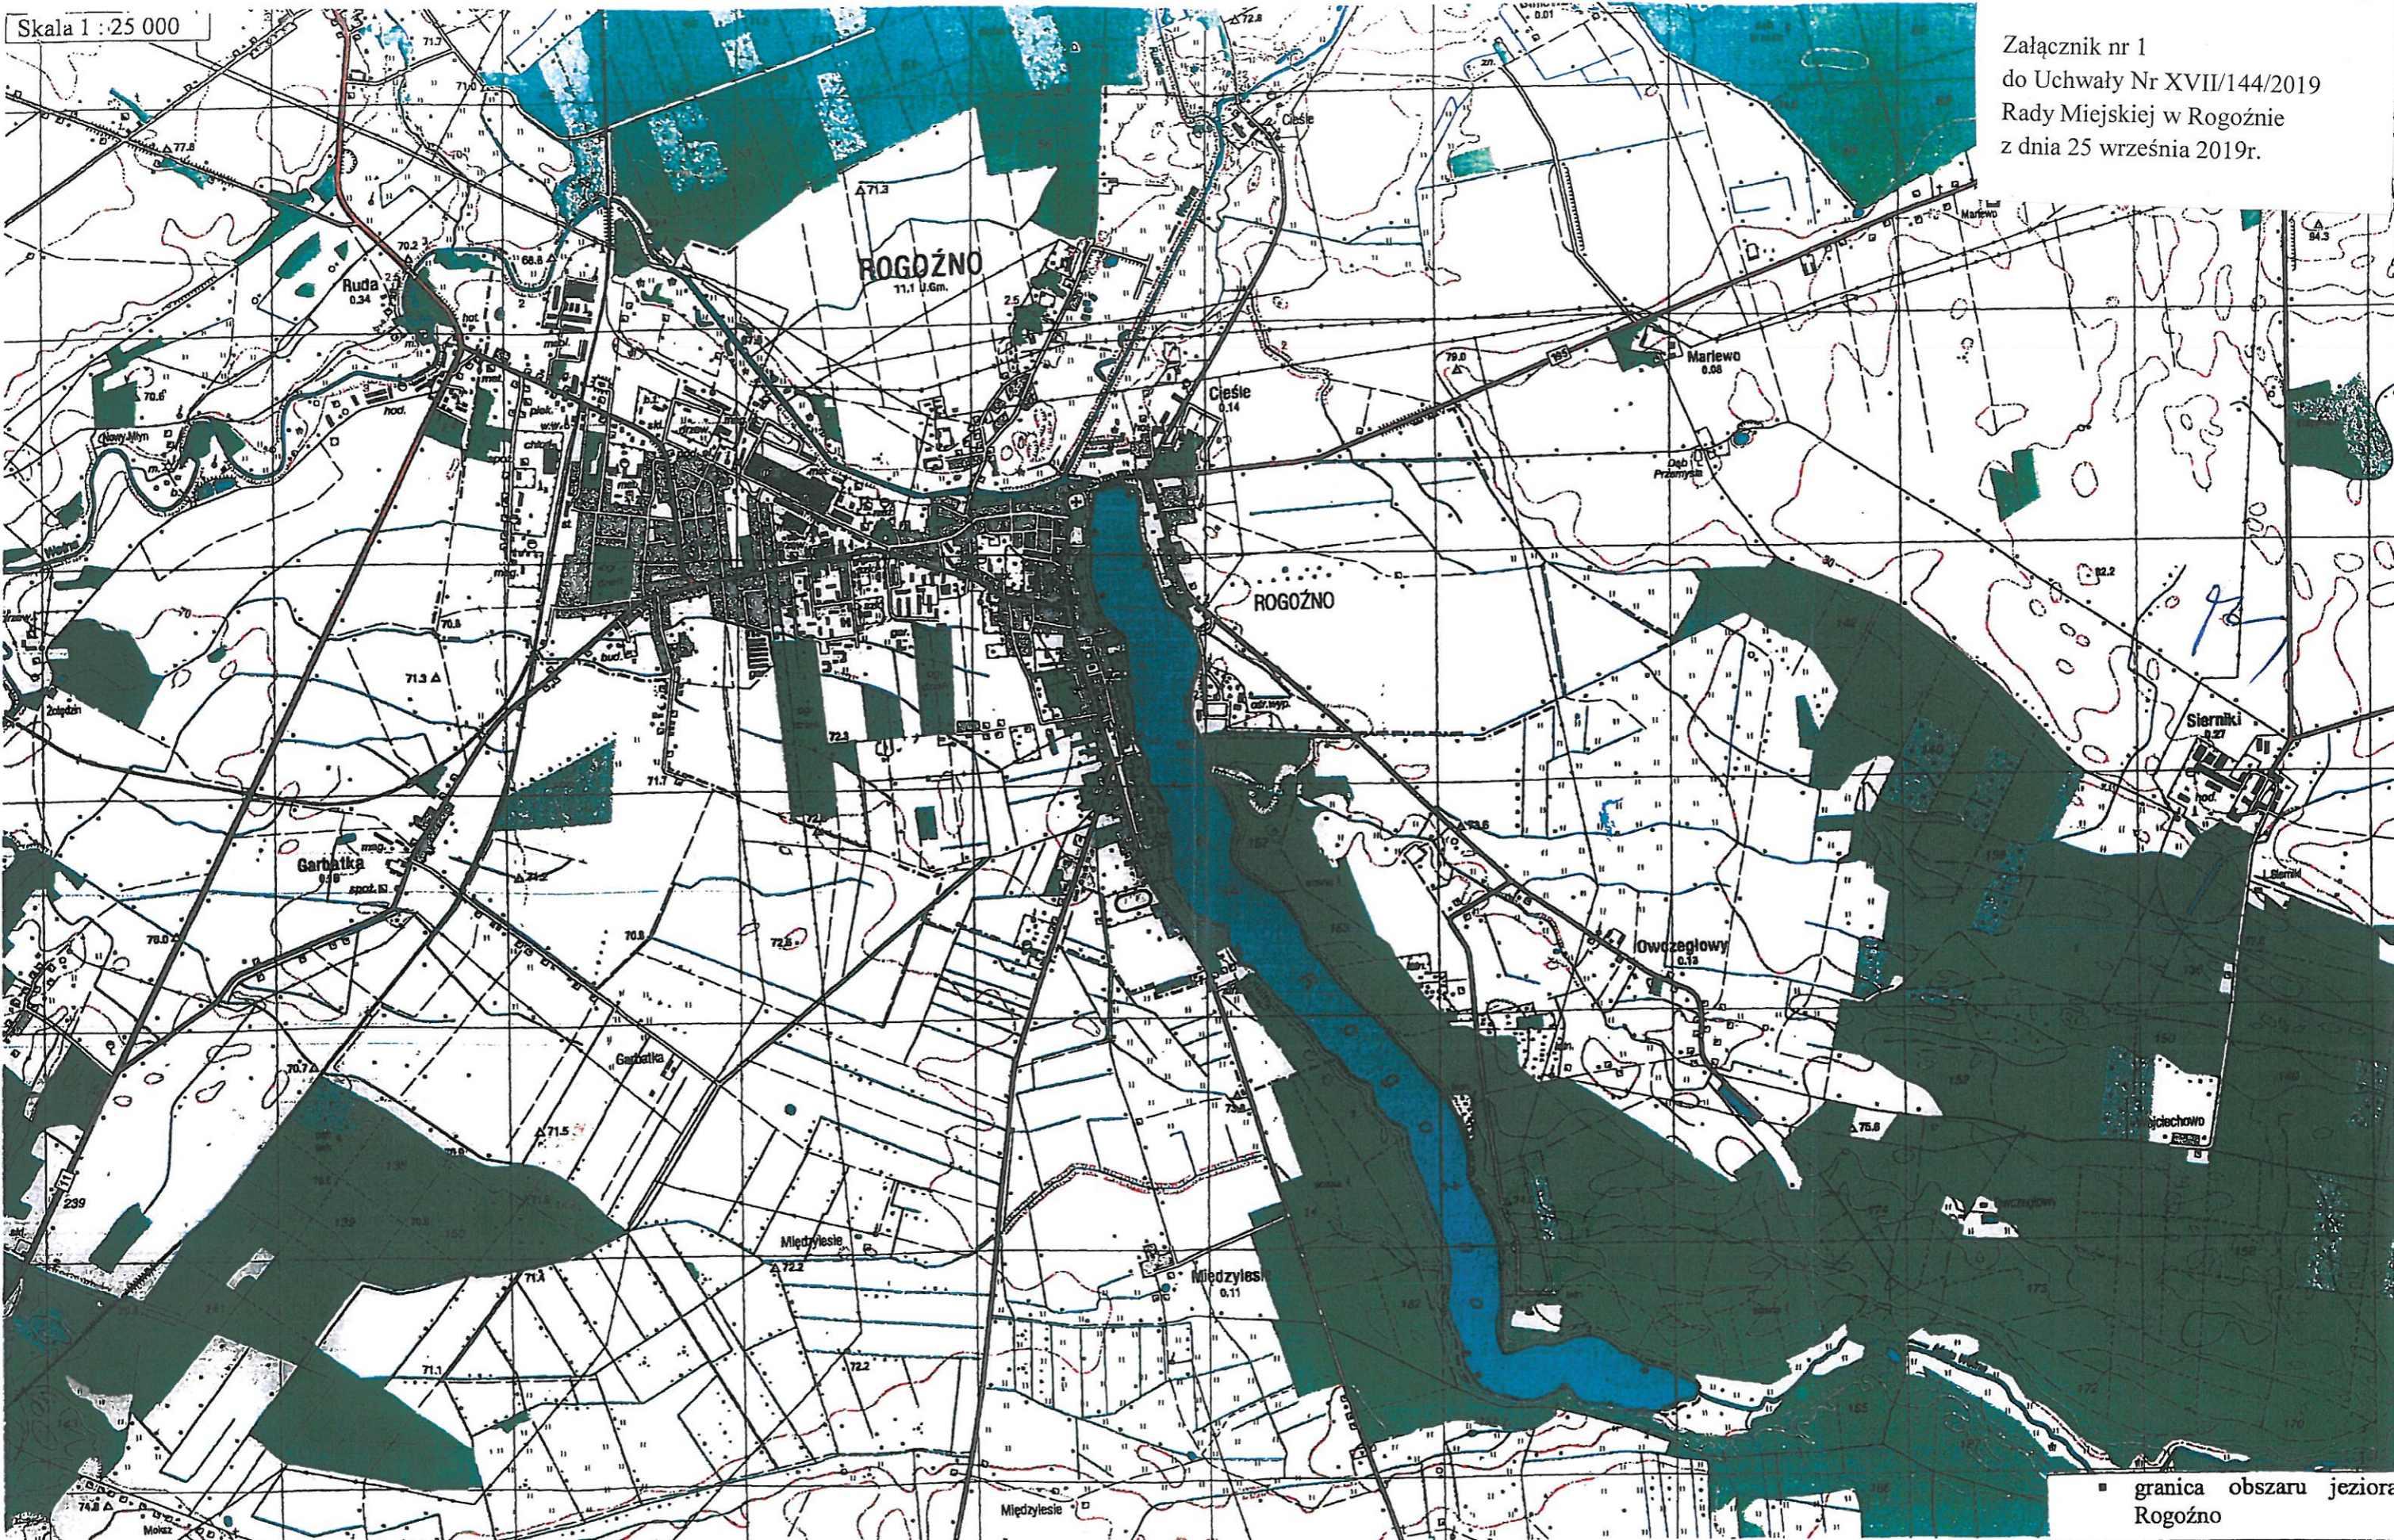

Skala 1 : 25 000

Załącznik nr 1
do Uchwały Nr XVII/144/2019
Rady Miejskiej w Rogoźnie
z dnia 25 września 2019r.

■ granica obszaru jeziora Rogoźno