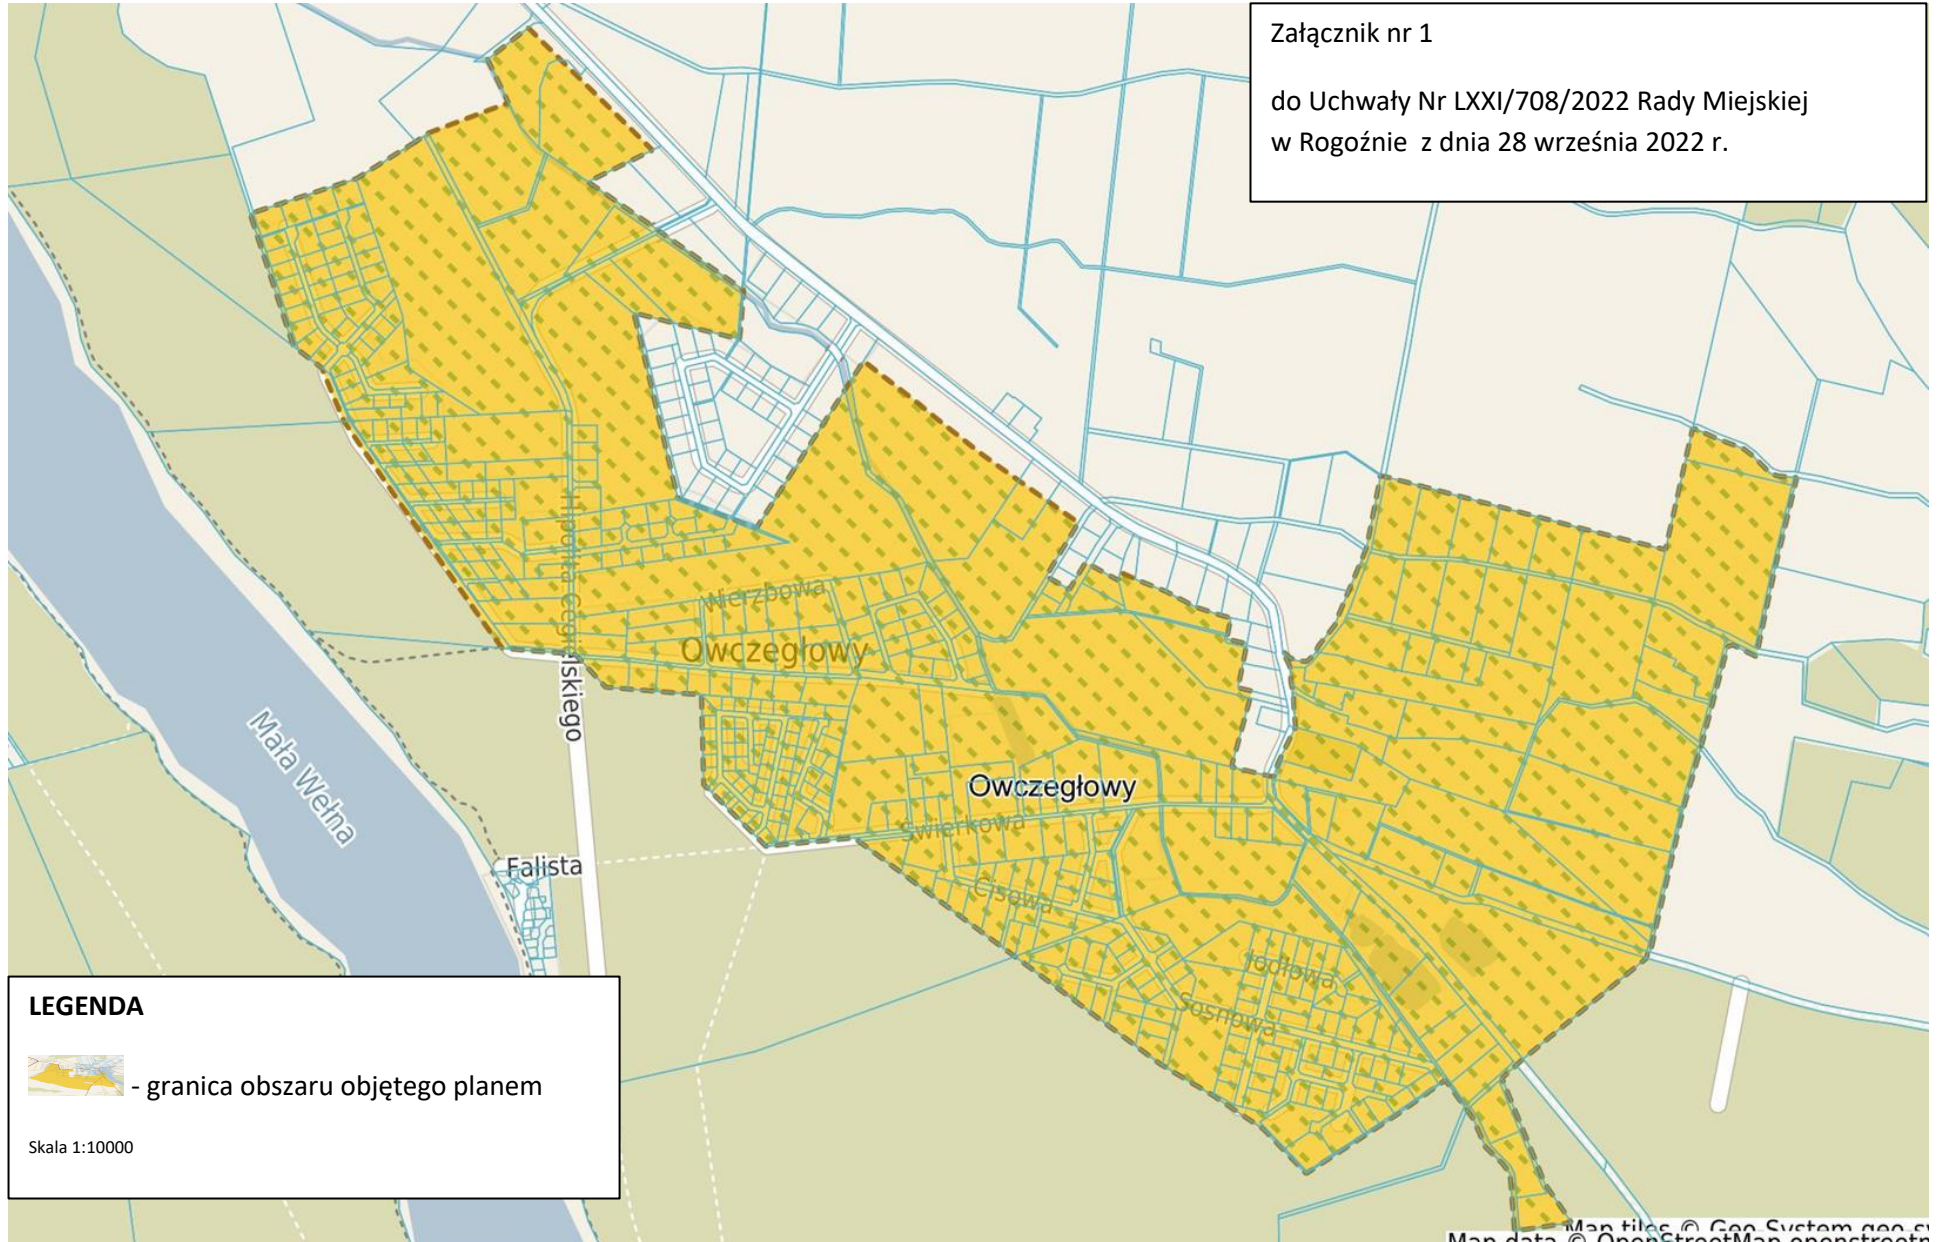

Załącznik nr 1

do Uchwały Nr LXXI/708/2022 Rady Miejskiej
w Rogoźnie z dnia 28 września 2022 r.

LEGENDA

- granica obszaru objętego planem

Skala 1:10000