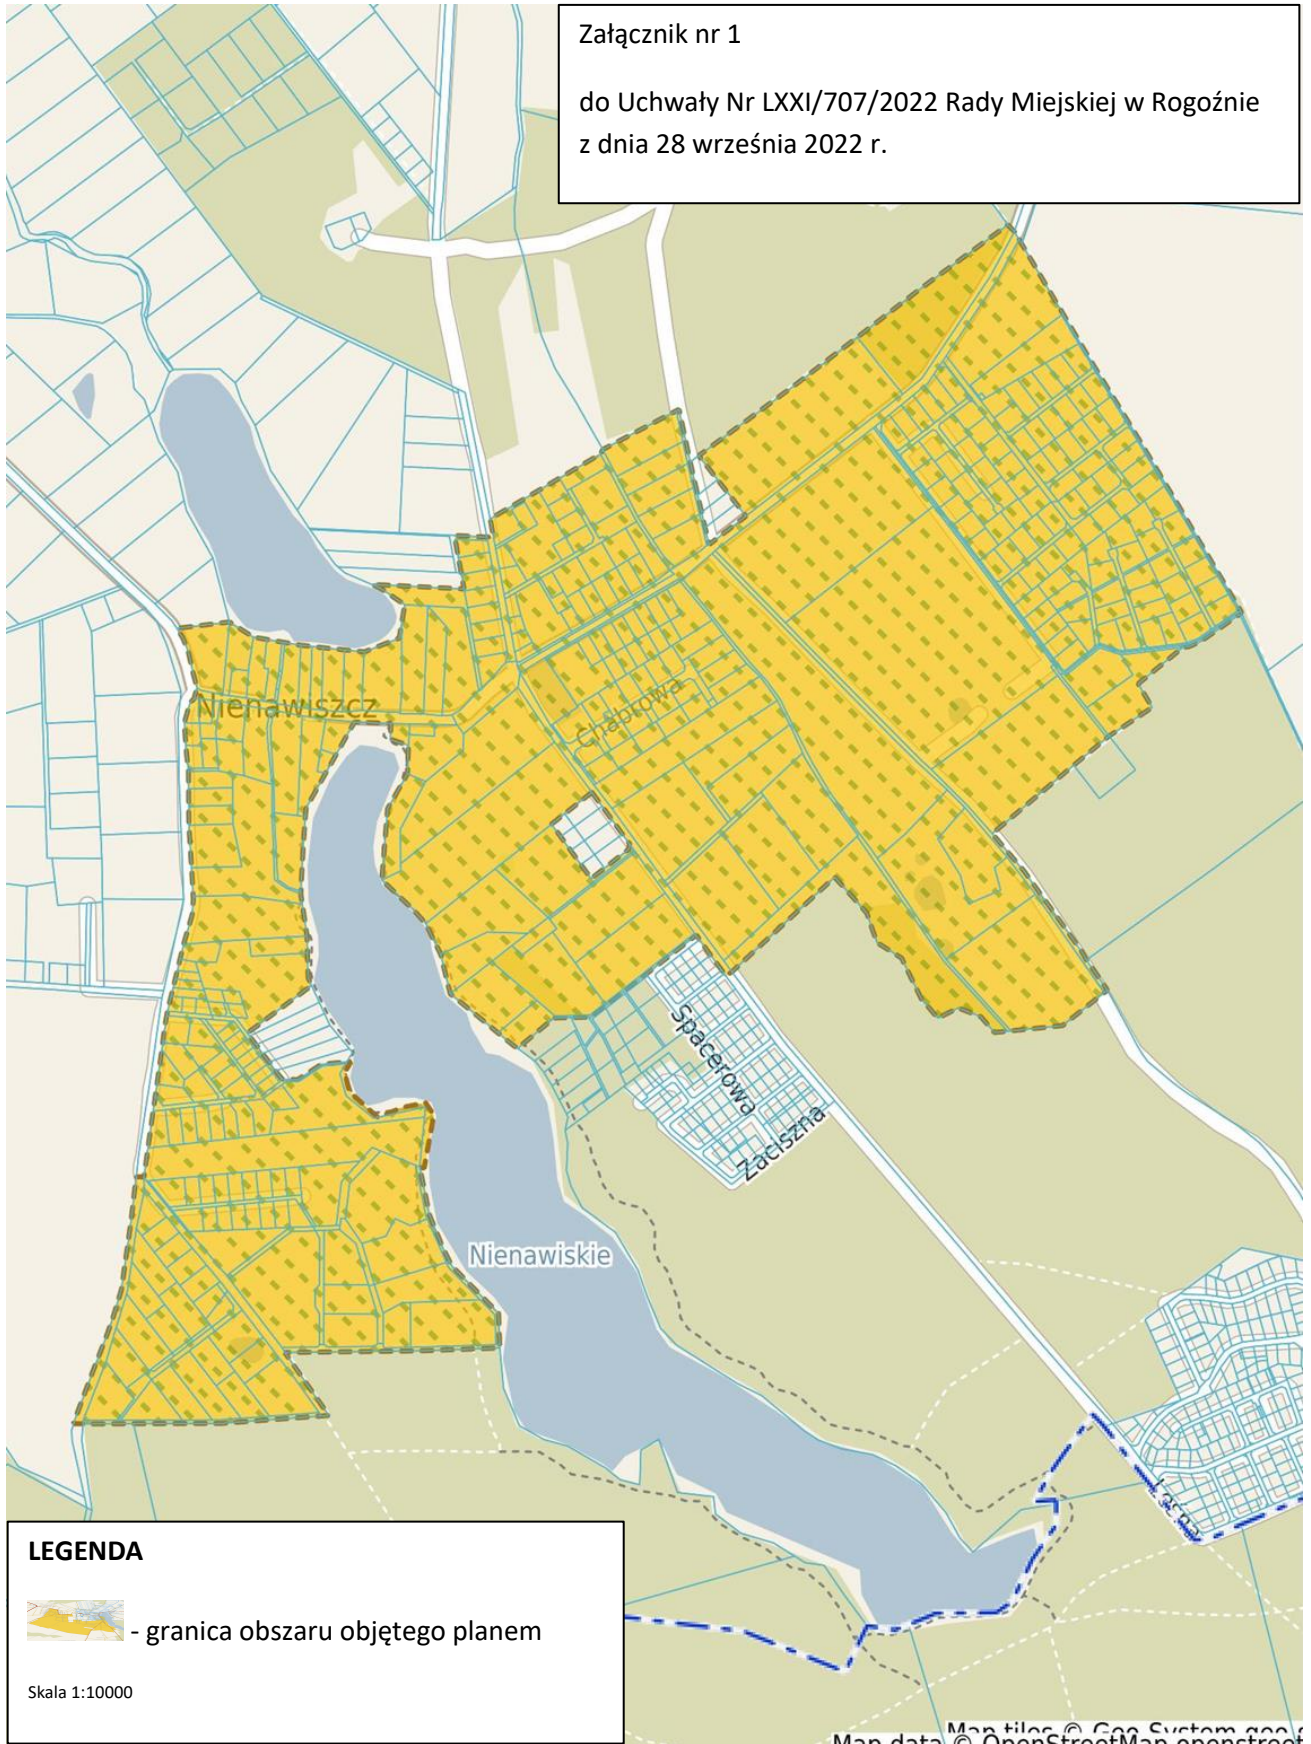

Załącznik nr 1

do Uchwały Nr LXXI/707/2022 Rady Miejskiej w Rogoźnie
z dnia 28 września 2022 r.

LEGENDA

- granica obszaru objętego planem

Skala 1:10000