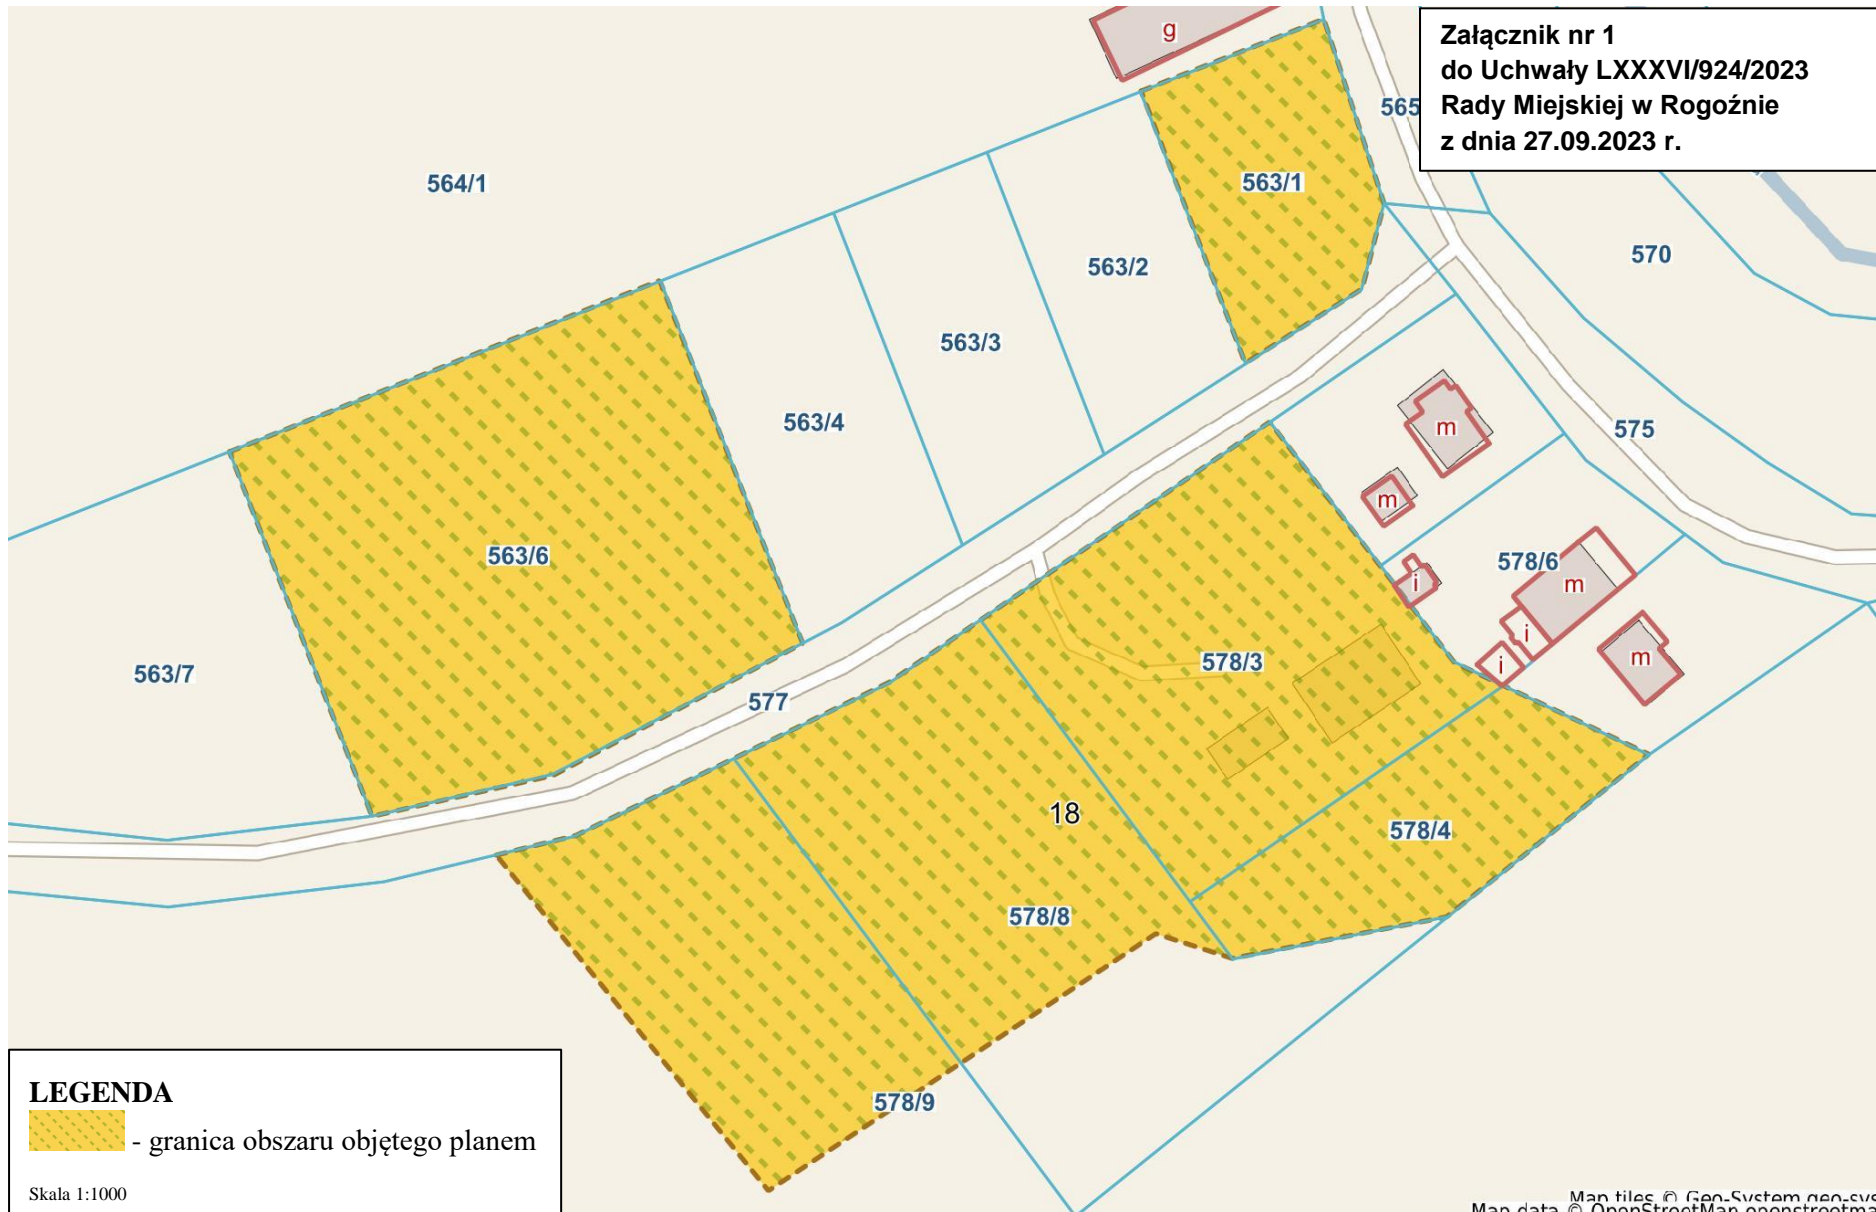

Załącznik nr 1
do Uchwały LXXXVI/924/2023
Rady Miejskiej w Rogoźnie
z dnia 27.09.2023 r.

LEGENDA
- granica obszaru objętego planem
Skala 1:1000