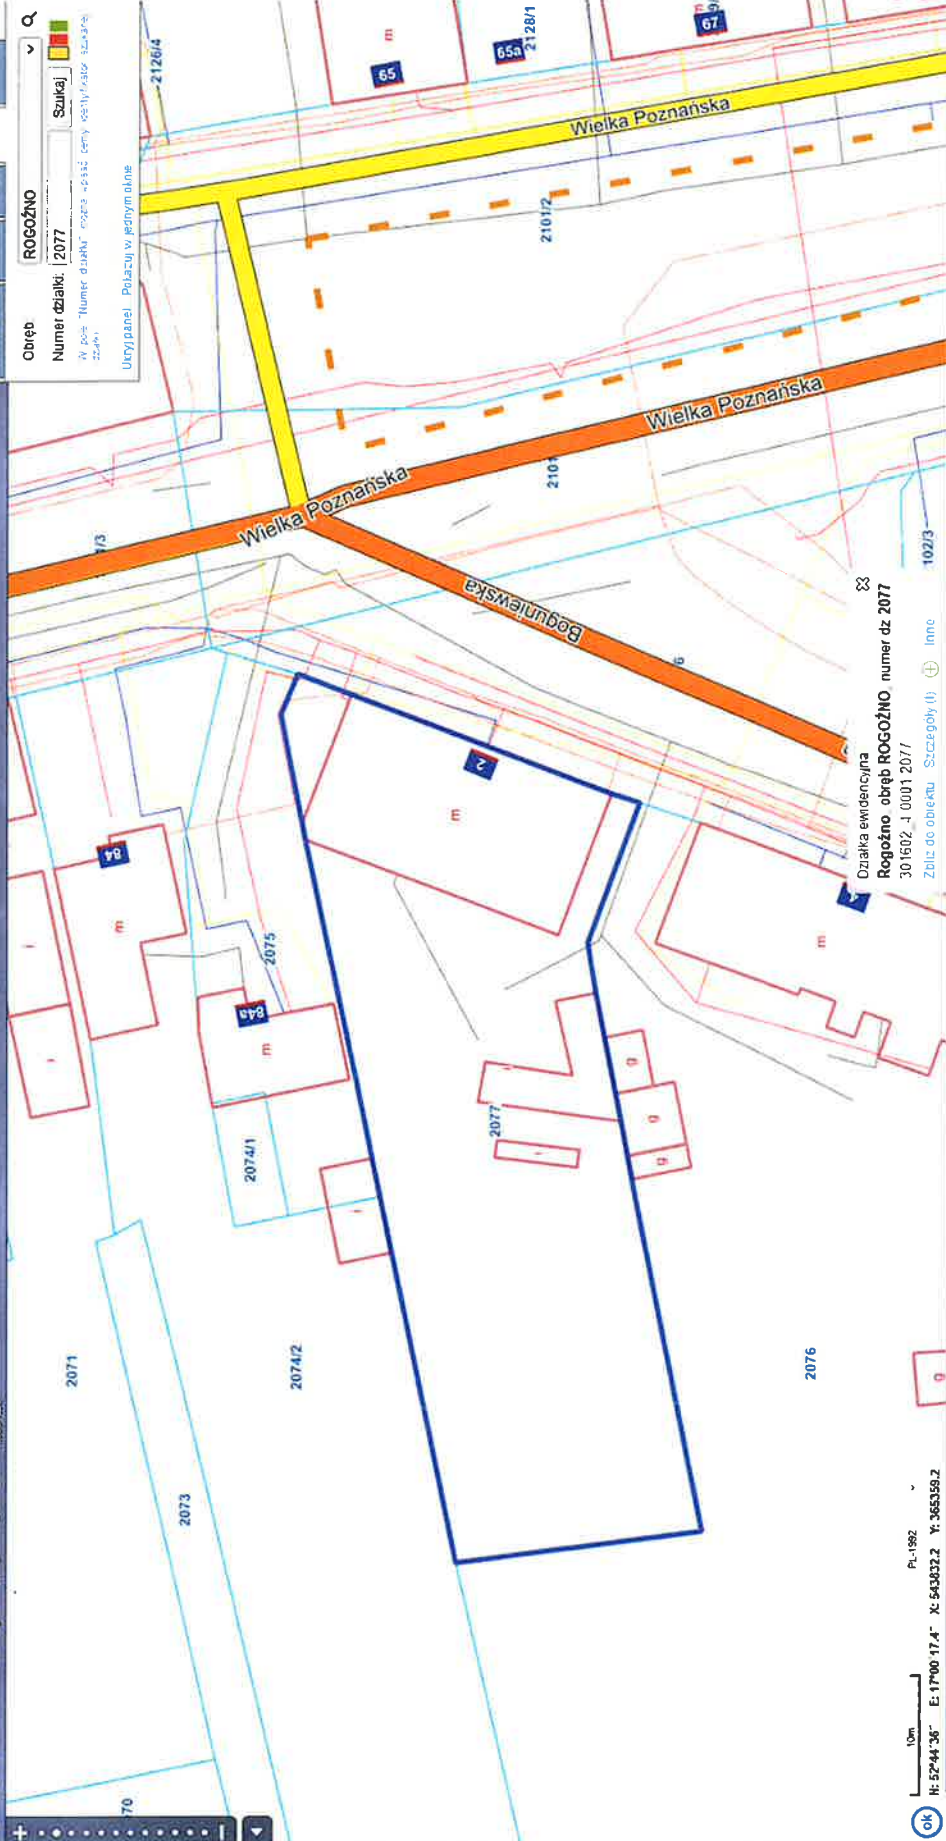

WYKAZ
MPZP

Warstwy

- Miasto i Gmina Rogoźno
- Granice administracyjne
- Warstwy ewidencyjne
- Adresy i ulice
- Inwestycje
- Tereny inwestycyjne
- Zagospodarowanie przestrzenne
- Powiat obornicki
- Mapa ewidencyjna
- Ubyd. graniczne
- uzbrojenie terenu
- Obiasty topograficzne
- Hydrografia
- Osnowy, siatki i układy współrzędnych
- Generalna Dyrekcja Ochrony Środowiska
- Bank Danych o Lasach
- OpenStreetMap
- Geologia
- Narodowy Instytut Dziedzictwa
- Główny Urząd Statystyczny
- Ministerstwo Zdrowia
- Urząd Transportu Kolejowego
- Monitoring Warunków Glebowych
- Pozwolenia na budowę

-WMS -PLIK Poogląd Wsparole

IP

Obiekt: **ROGOŹNO**
Numer działki: **2077**
W pole "Numer działki" można wpisać ceny obszarów szarego zabudowy.
Urządzenie: **Polaczki w polnym olinie**

Działka ewidencyjna
Rogoźno obręb ROGOŹNO numer dz 2077
30 150/2_1 000/1 20/1
Zbiór do obiektu Szczegóły (i) Inne 10/2/3

0m
H: 52°44'36" E: 17°00'17.4" X: 543332.2 Y: 365359.2
P: 1982

Ok