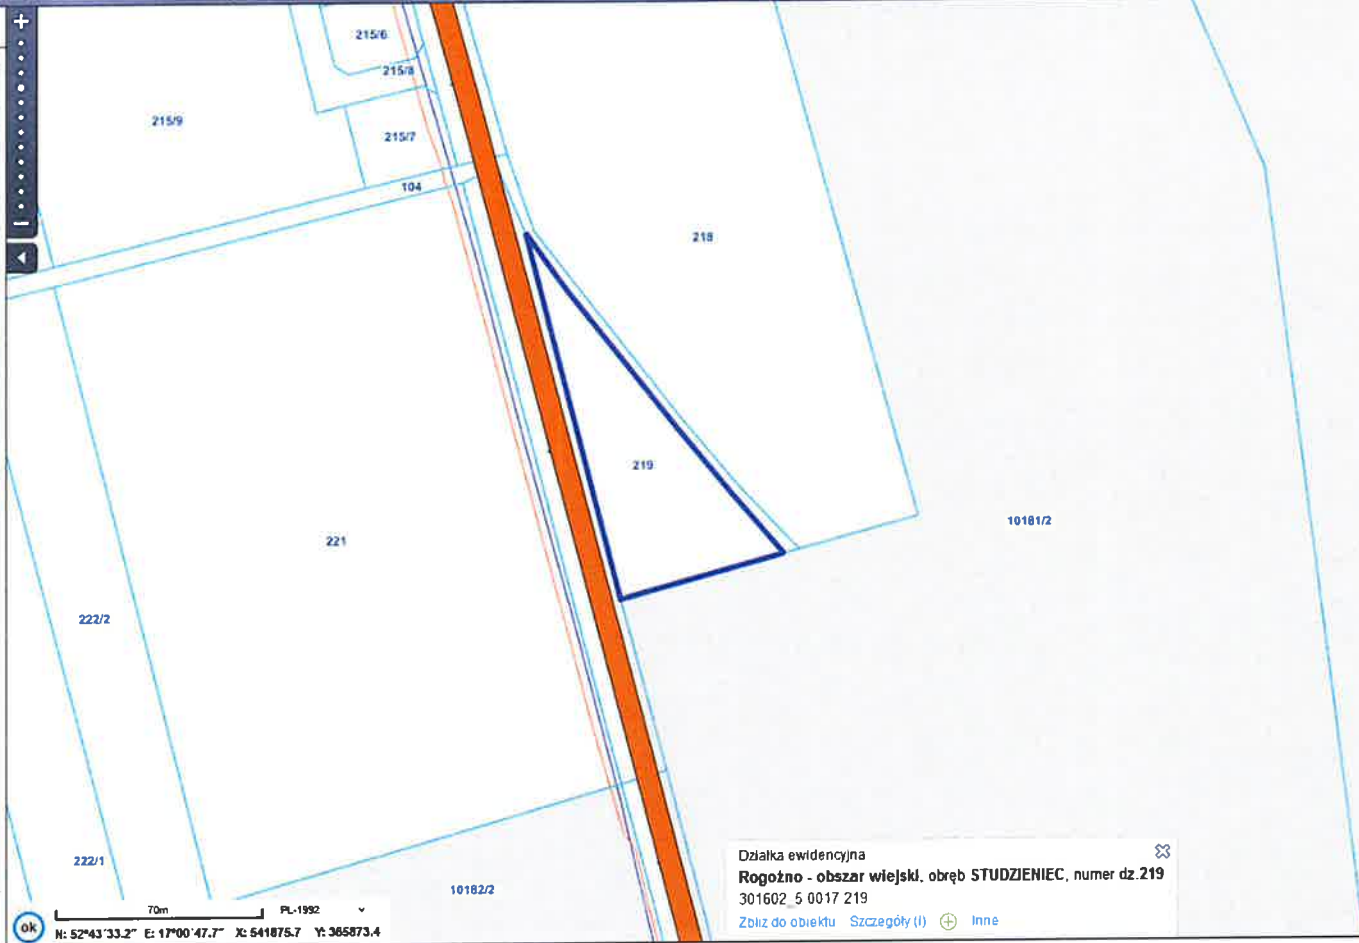

WYKAZ  
MPZP

Warstwy

- Miasto i Gmina Rogoźno
  - Granice administracyjne
  - Warstwy tematyczne
  - Adresy i ulice
  - Inwestycje
  - Tereny inwestycyjne
  - Zagospodarowanie przestrzenne
    - Obszary przystąpiń
    - Studium
    - Plany miejscowe
- Powiat obornicki
  - Mapa ewidencyjna
  - Użytki gruntowe
  - Uzbrojenie terenu
  - Obiekty topograficzne
- Hydrografia
- Osnovy, siatki i układy współrzędnych
- Generalna Dyrekcja Ochrony Środowiska
- Bank Danych o Lasach
- OpenStreetMap
- Geologia
- Narodowy Instytut Dziedzictwa
- Główny Urząd Statystyczny
- Ministerstwo Zdrowia

Współrzędne Adresy Plany Działki Obiekty

Obręb: **STUDZHENIEC**

Numer działki: **219** Szukaj

W polu "Numer działki" można wpisać pełny denotator szukane cząsto

Czyść selekcję

[Ukryj panel](#) [Pokaż w jednym oknie](#)

Działka ewidencyjna  
**Rogoźno - obszar wiejski, obręb STUDZHENIEC, numer dz.219**  
 301602\_5\_0017\_219  
[Zbliż do obiektu](#) [Szczegóły \(I\)](#) [Inne](#)