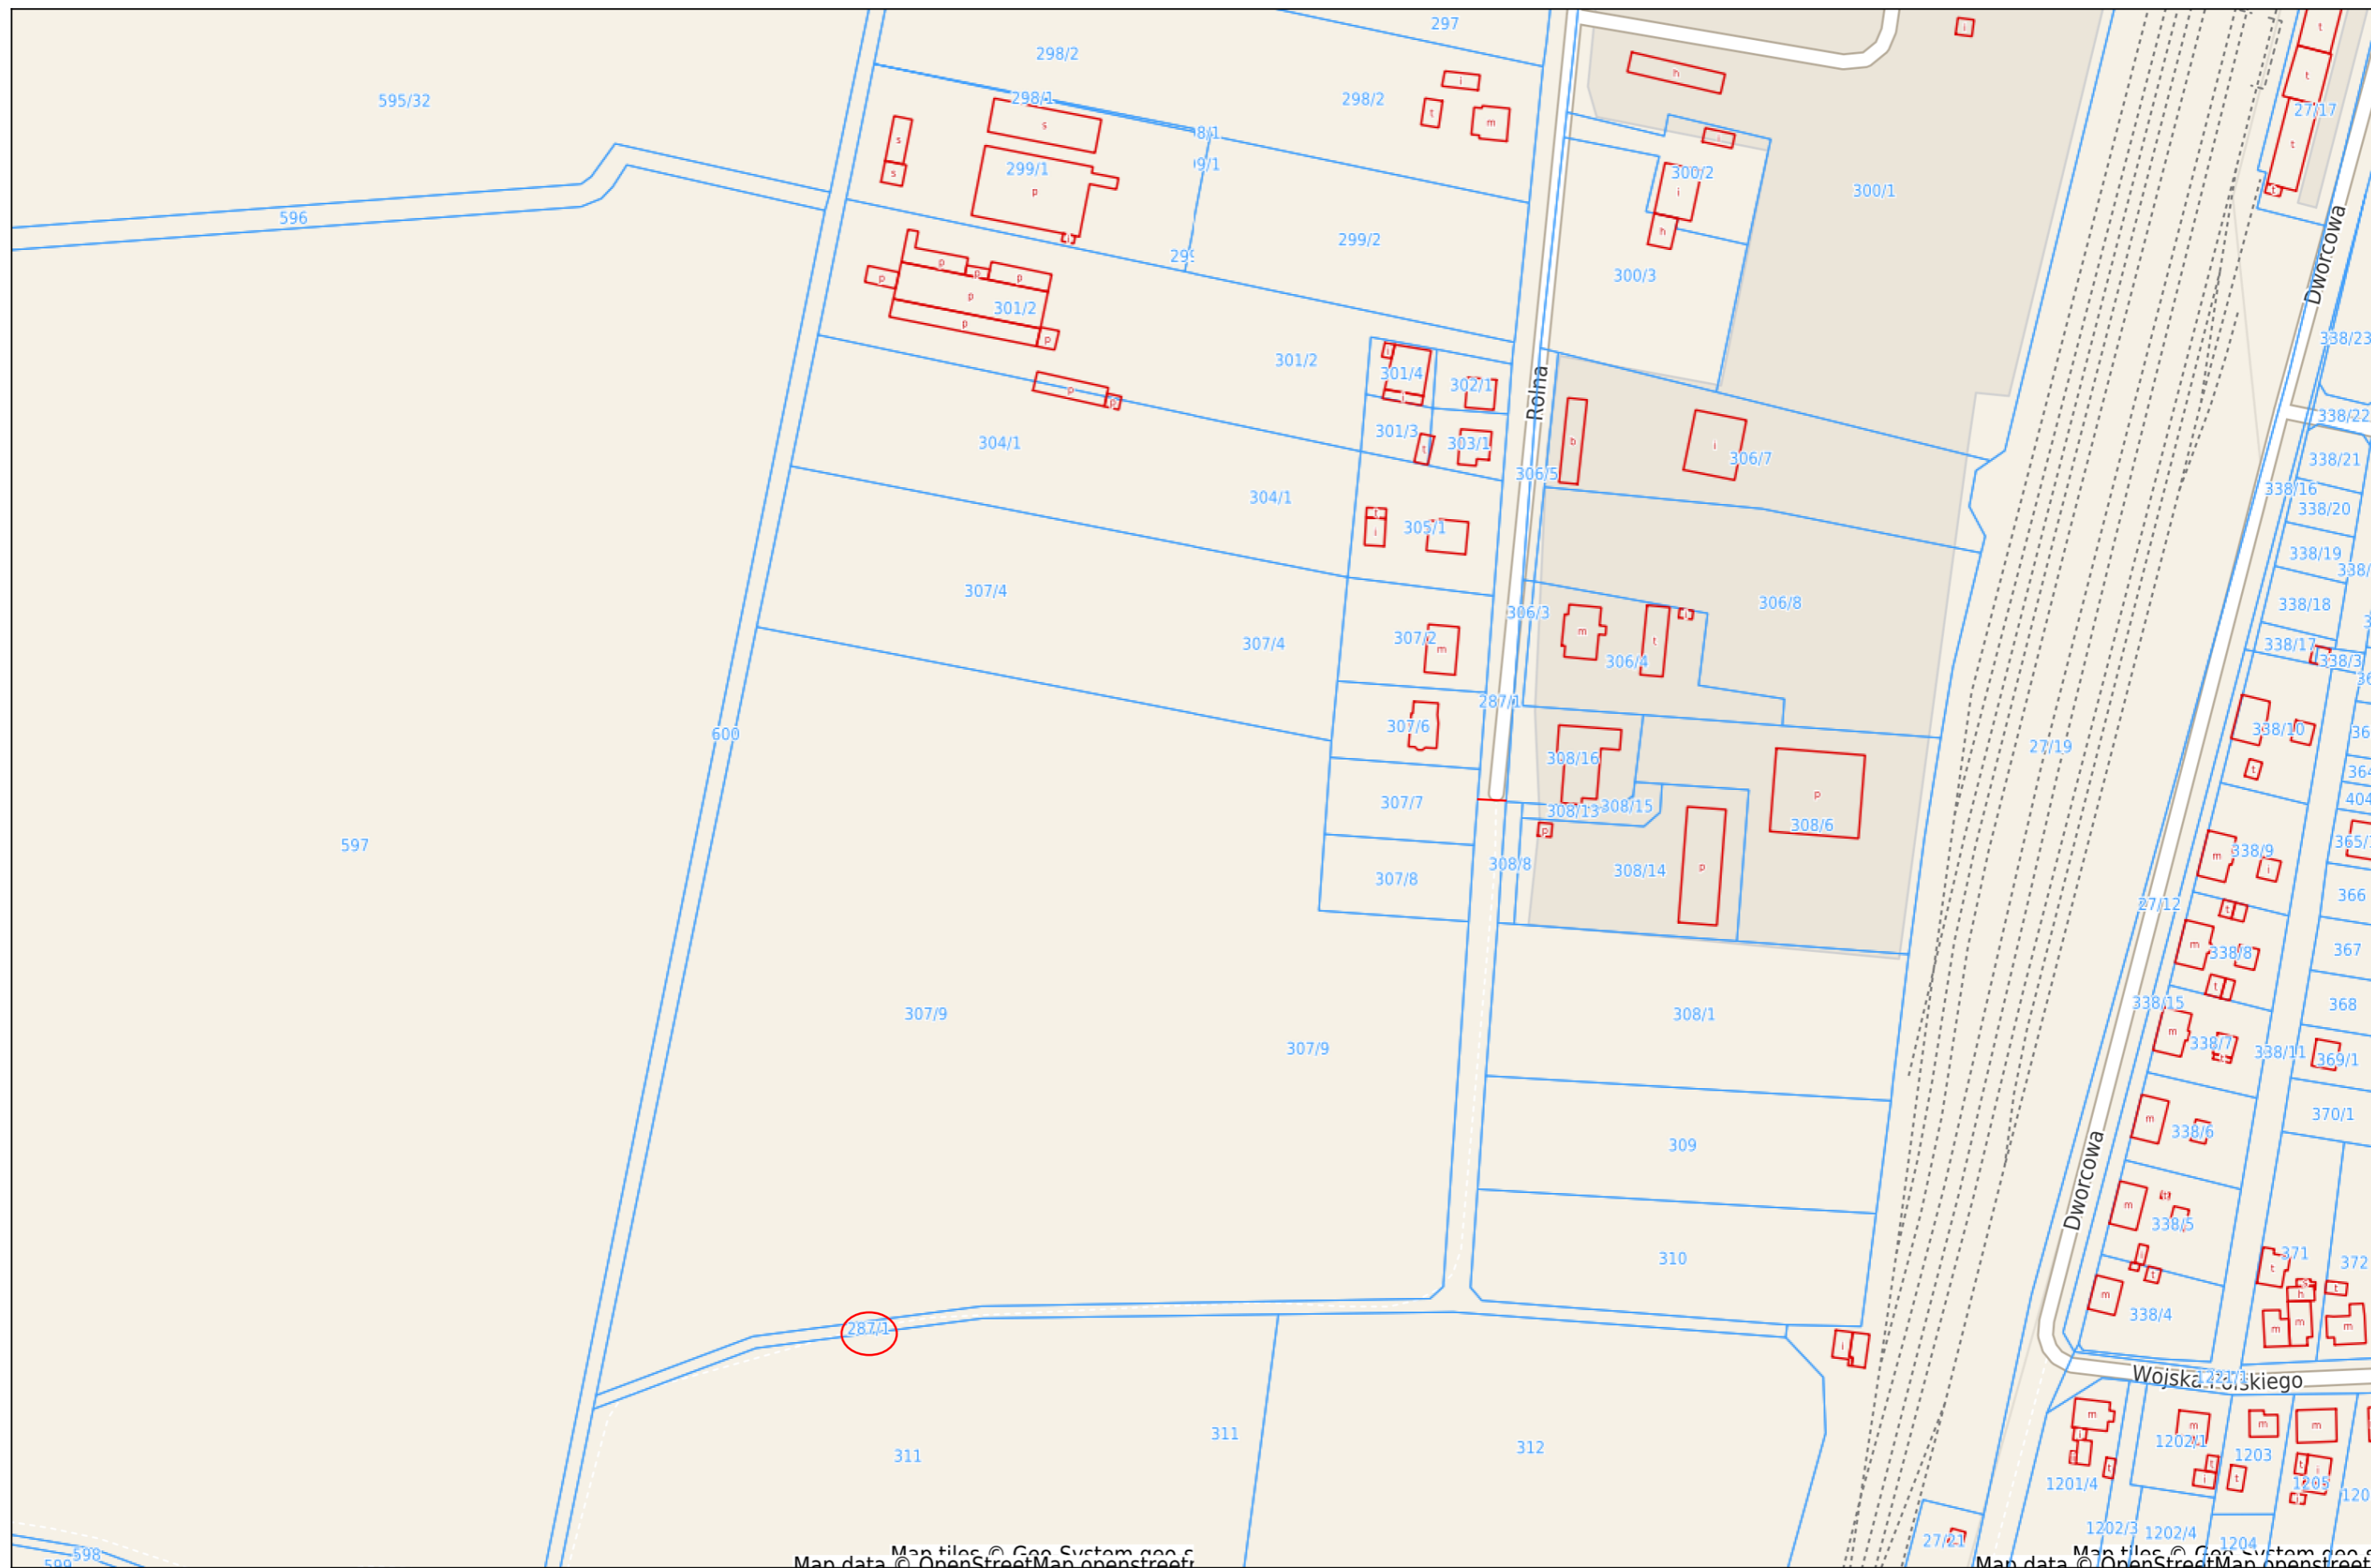

# Rogoźno - System Informacji Przestrzennej

skala 1 : 2000

Załącznik nr 4 do Uchwały nr LXI/575/2021  
Rady Miejskiej w Rogoźnie  
z dnia 30.12.2021 r.

Map tiles © Geo System s.p.a  
Map data © OpenStreetMap contributors

Map tiles © Geo System s.p.a  
Map data © OpenStreetMap contributors