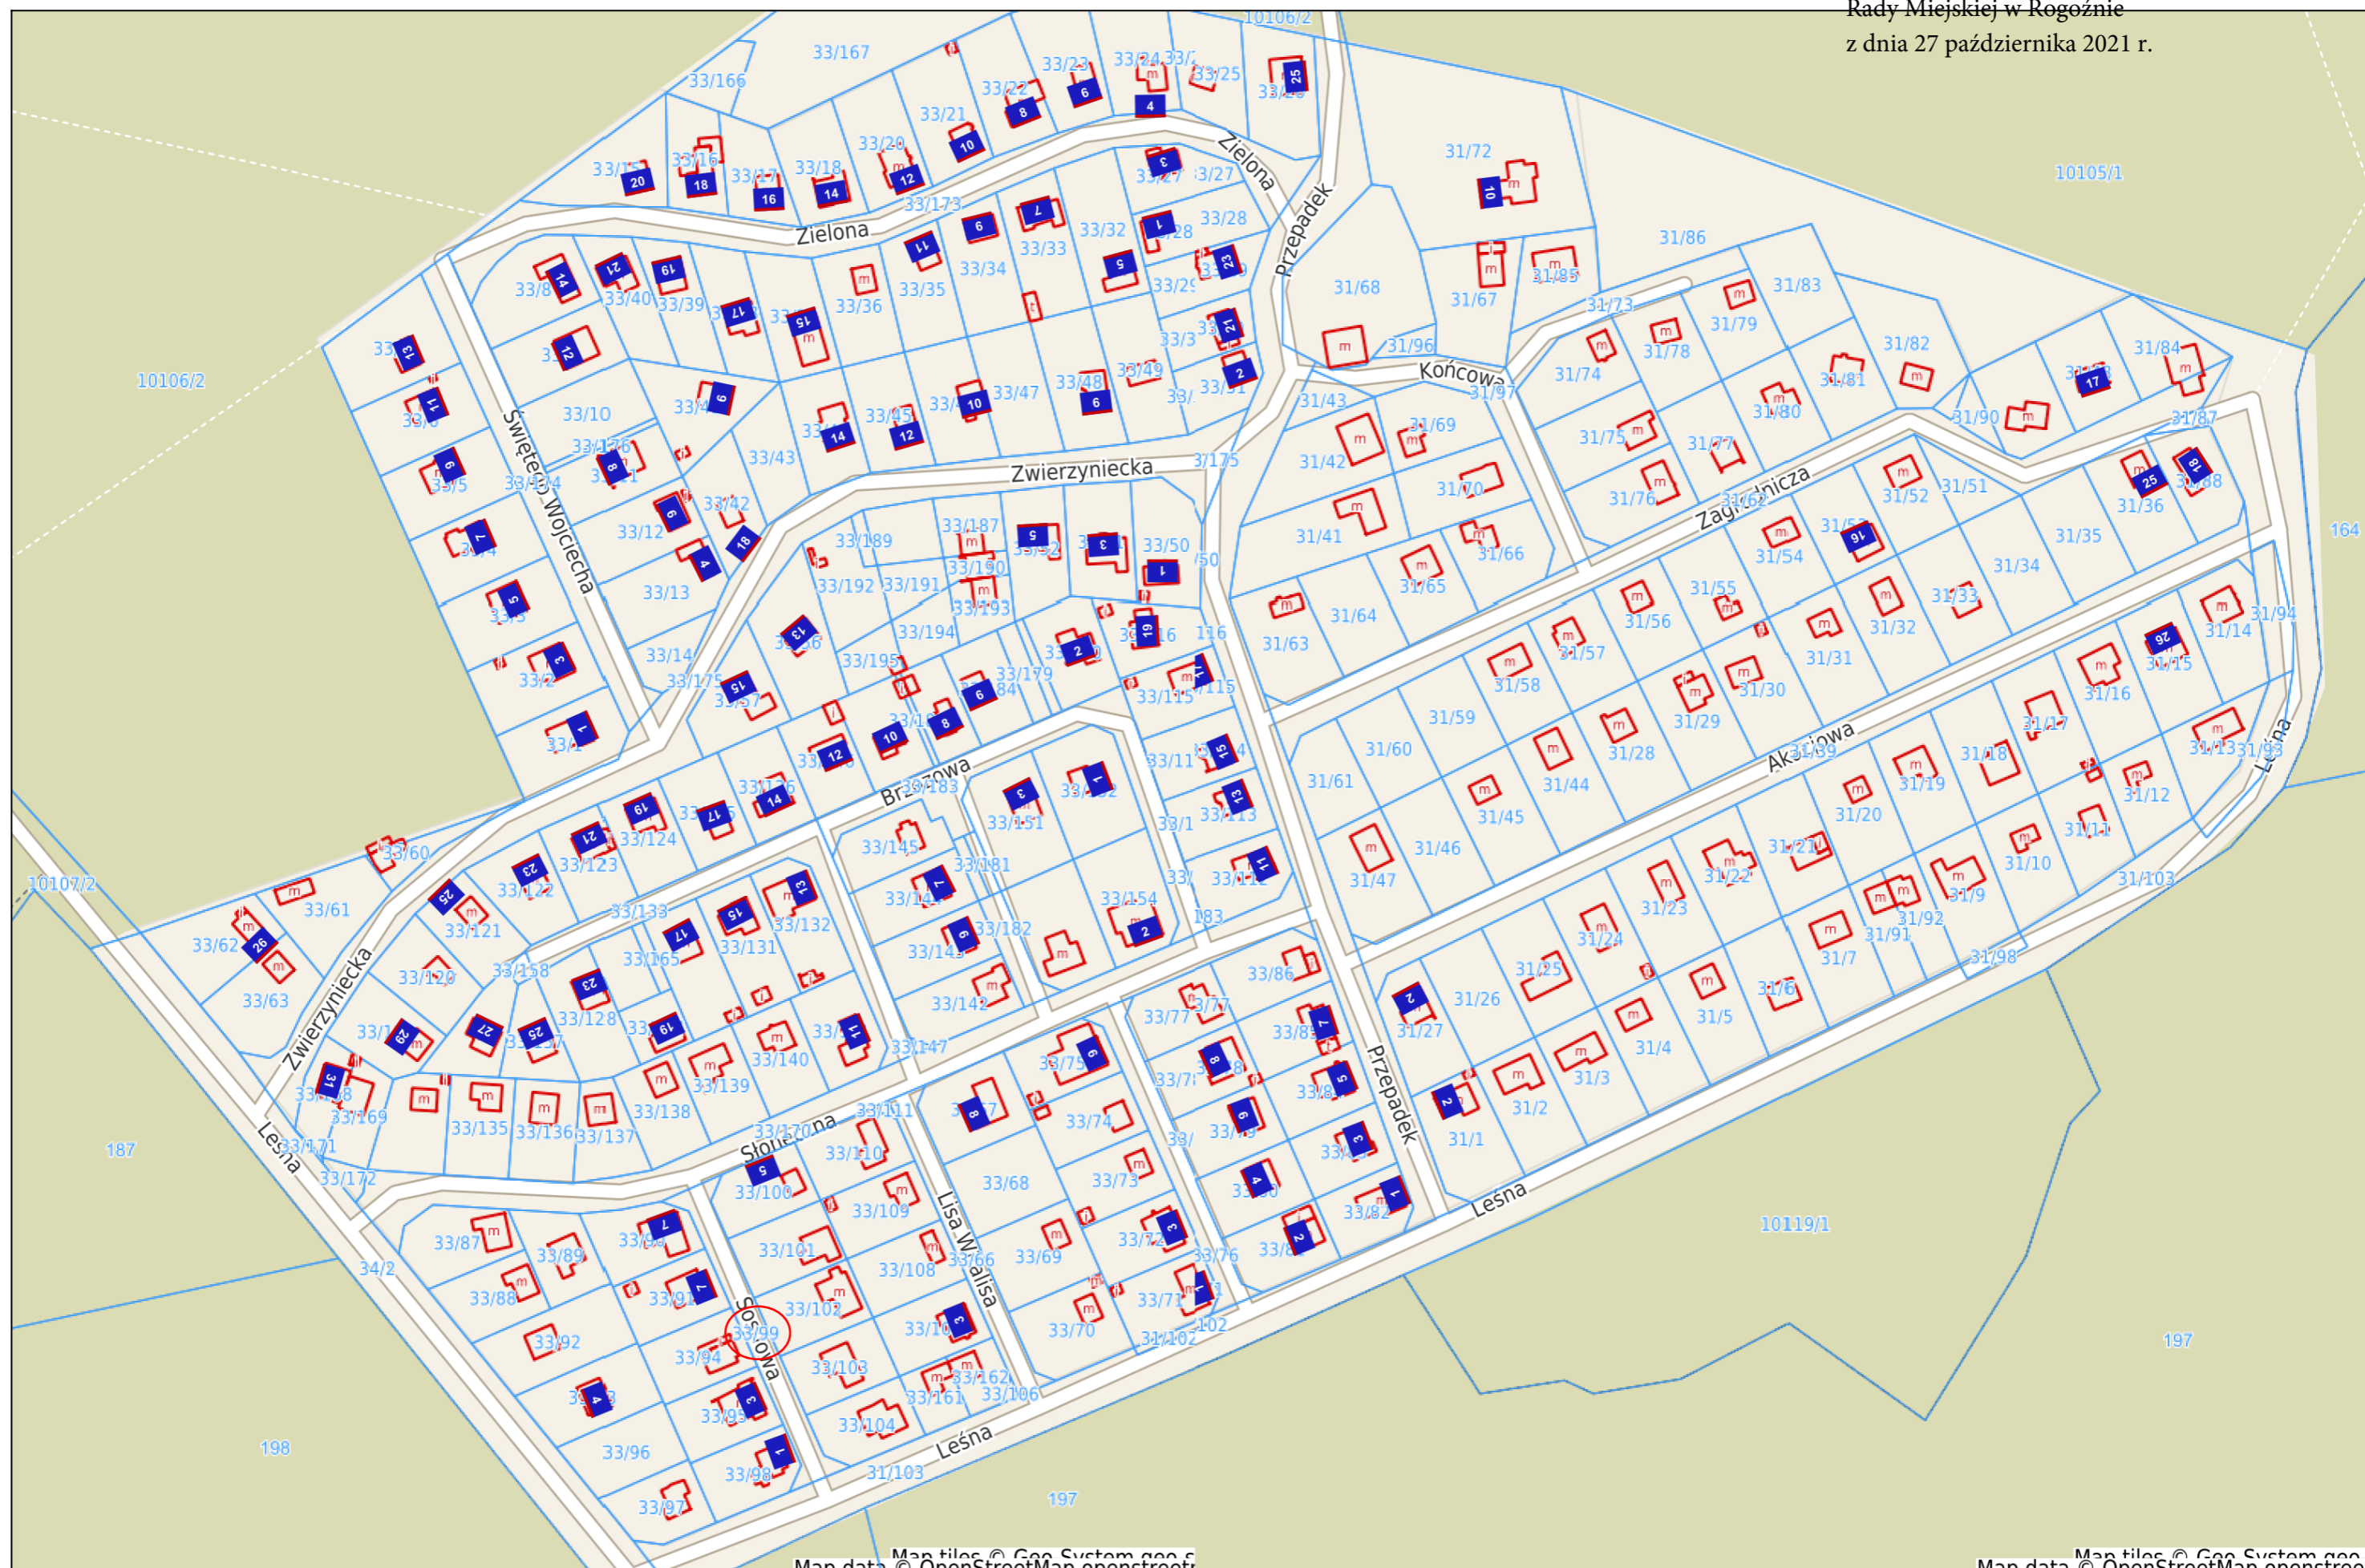

Rogoźno - System Informacji Przestrzennej

skala 1 : 1500

Załącznik nr 4 do Uchwały nr LVI/532/2021

Rady Miejskiej w Rogoźnie

z dnia 27 października 2021 r.

Map tiles © Geo System s.p.a.
Map data © OpenStreetMap contributors

Map tiles © Geo System s.p.a.
Map data © OpenStreetMap contributors