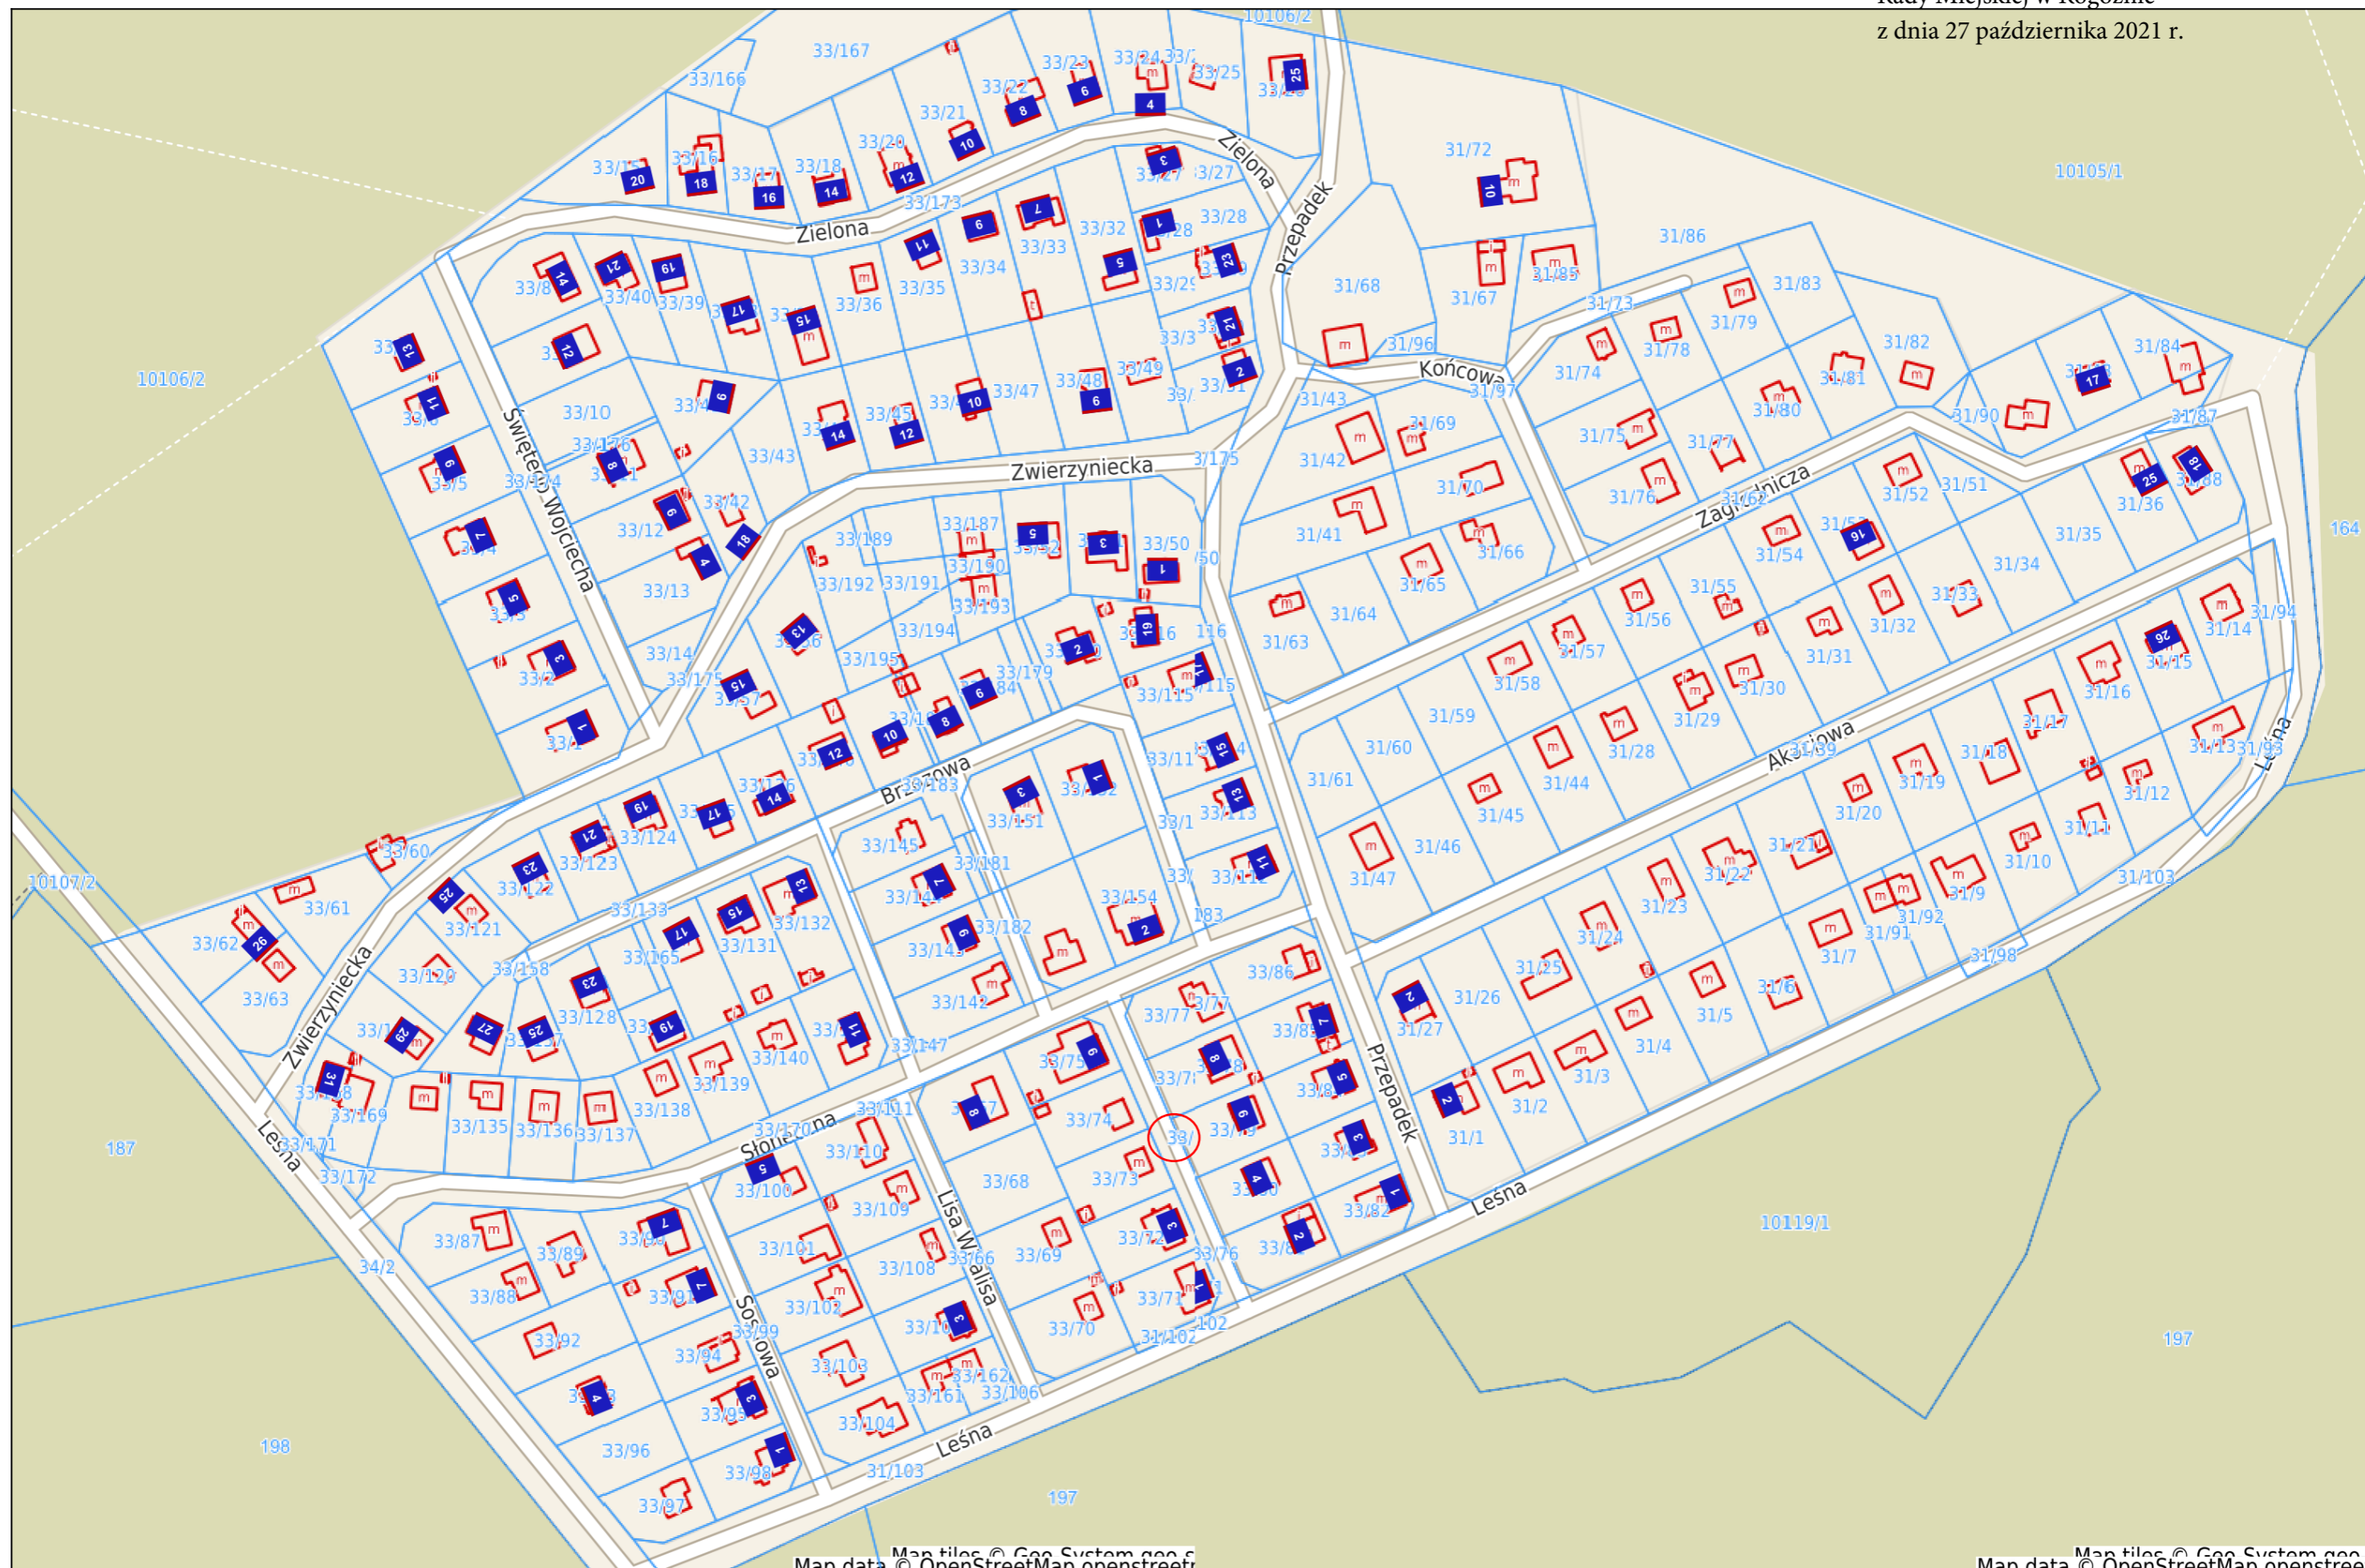

Rogoźno - System Informacji Przestrzennej

skala 1 : 1500

Załącznik nr 7 do Uchwały nr LVI/532/2021

Rady Miejskiej w Rogoźnie

z dnia 27 października 2021 r.

Map tiles © Geo System s.p.a.
Map data © OpenStreetMap contributors

Map tiles © Geo System s.p.a.
Map data © OpenStreetMap contributors