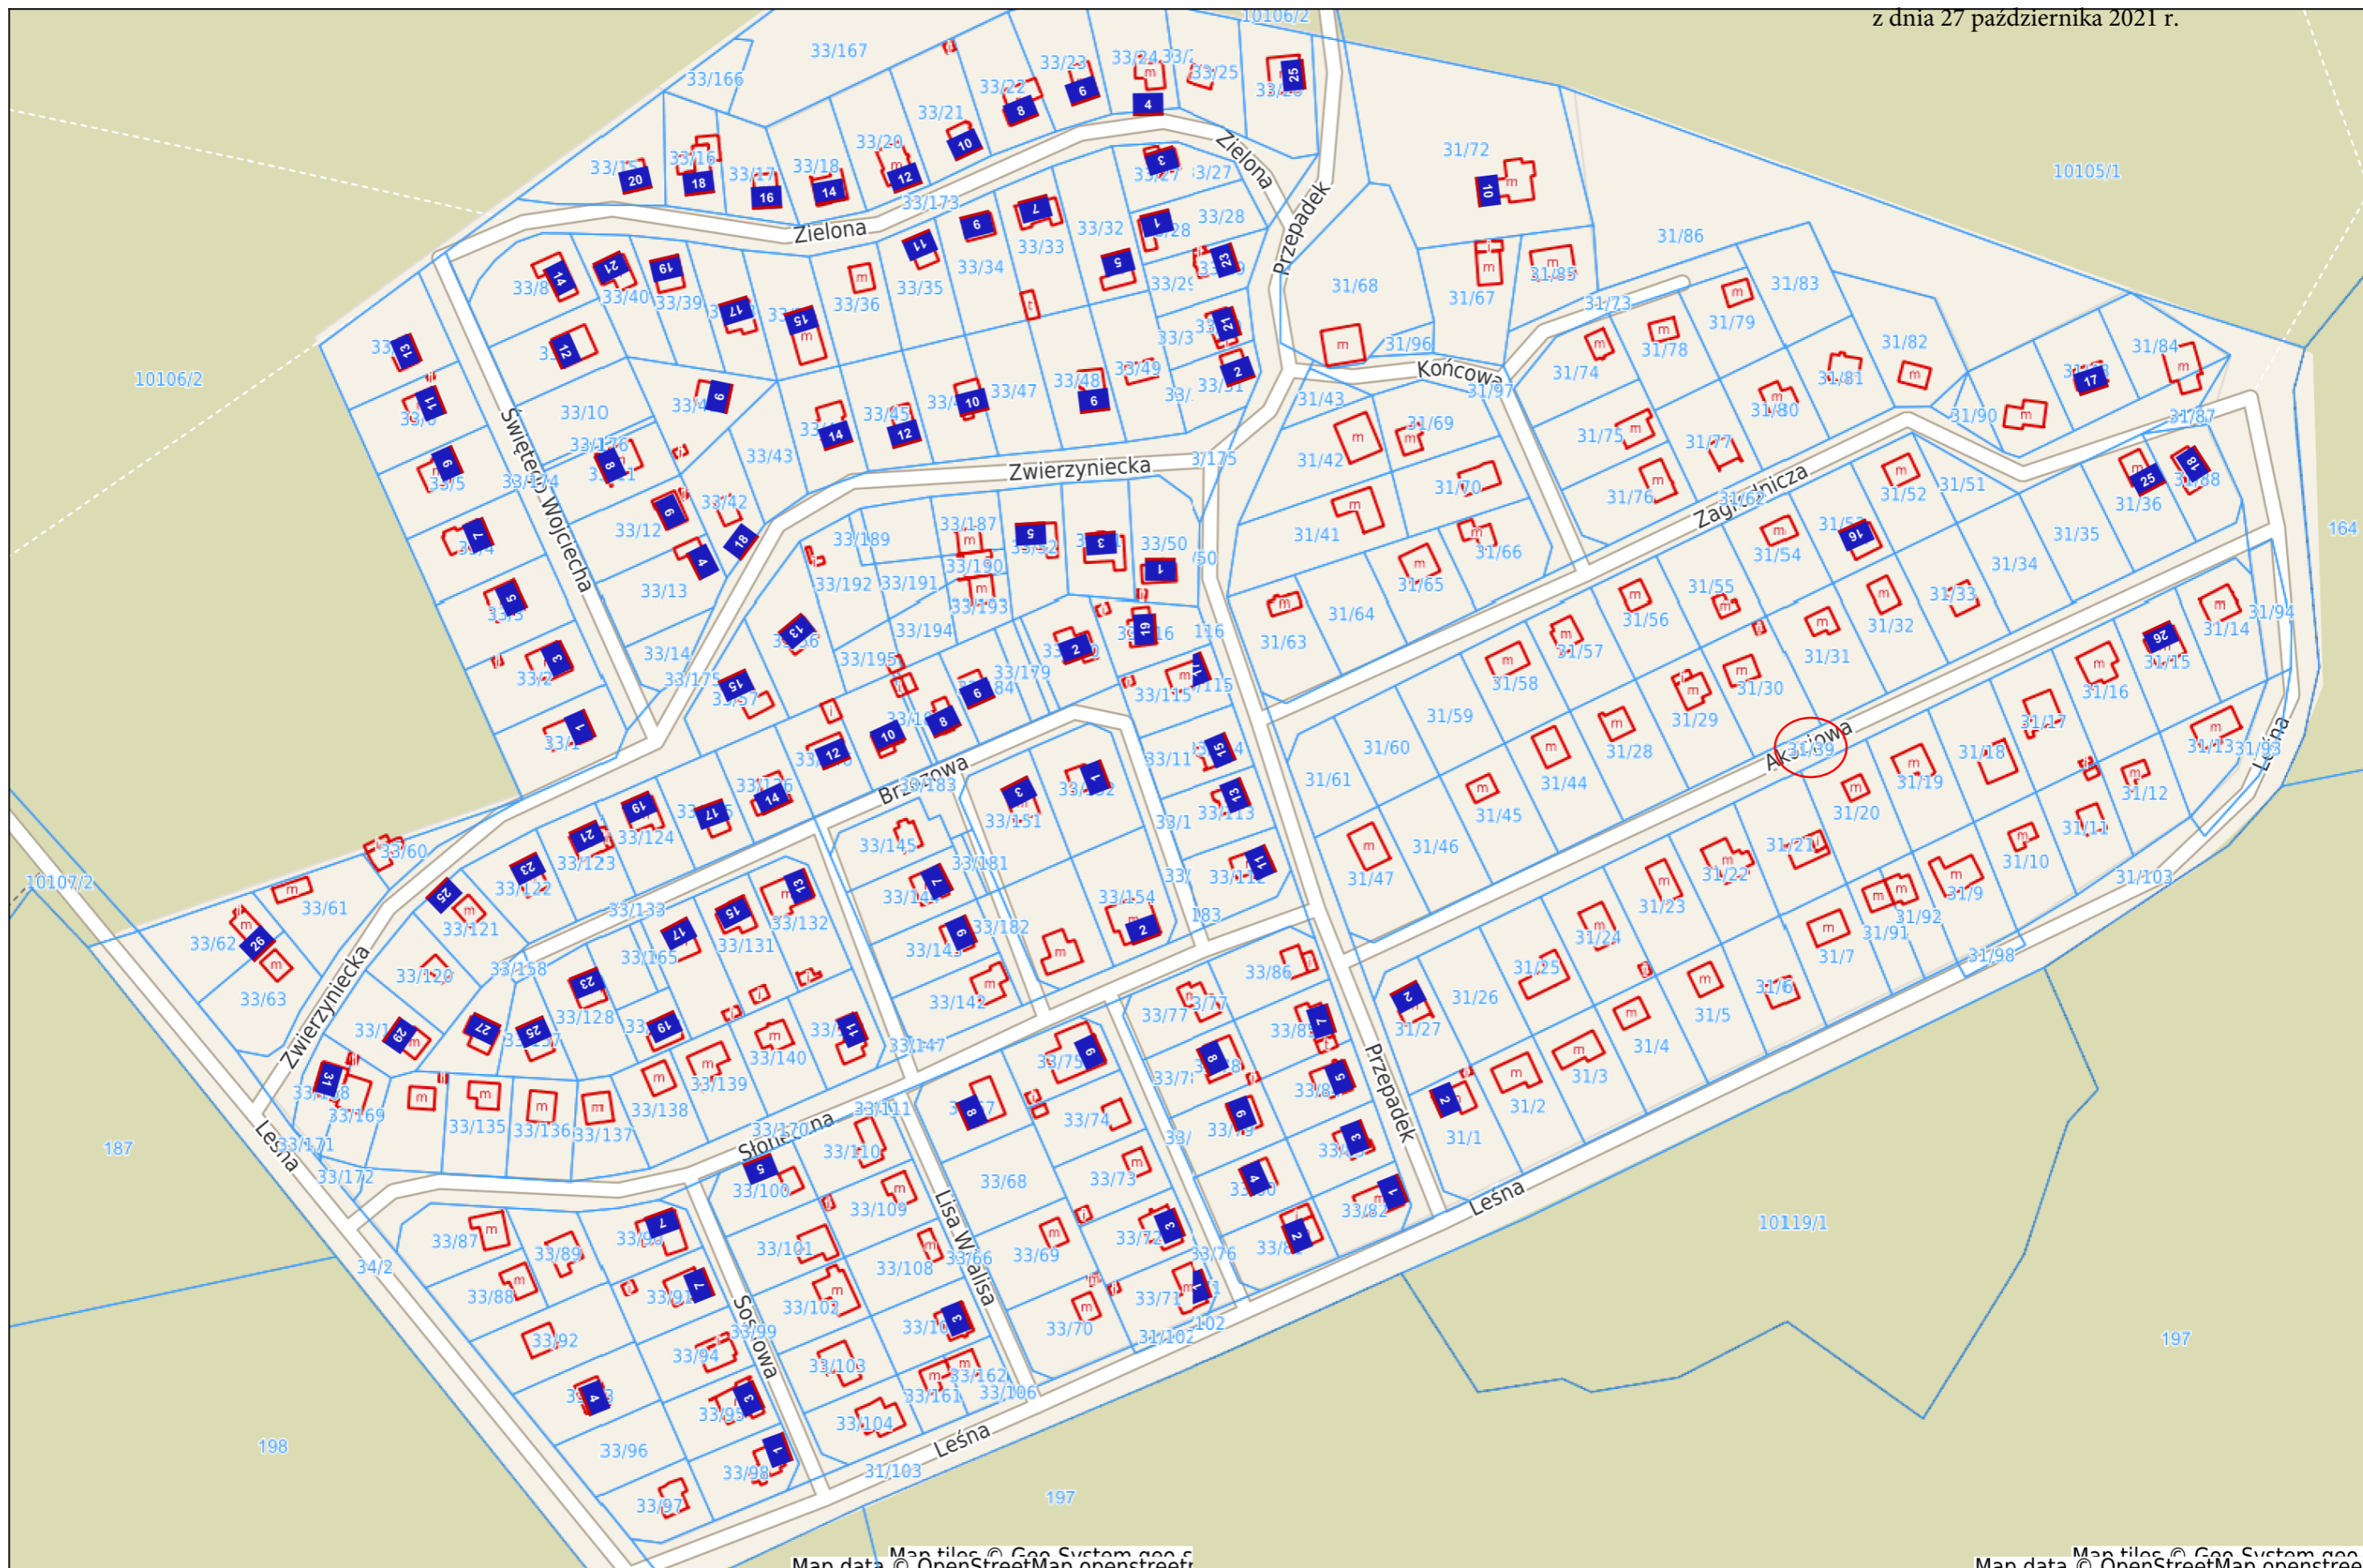

Rogoźno - System Informacji Przestrzennej

skala 1 : 1500

Załącznik nr 9 do Uchwały nr LVI/532/2021

Rady Miejskiej w Rogoźnie

z dnia 27 października 2021 r.

Map tiles © Geo System s.p.a.
Map data © OpenStreetMap contributors

Map tiles © Geo System s.p.a.
Map data © OpenStreetMap contributors