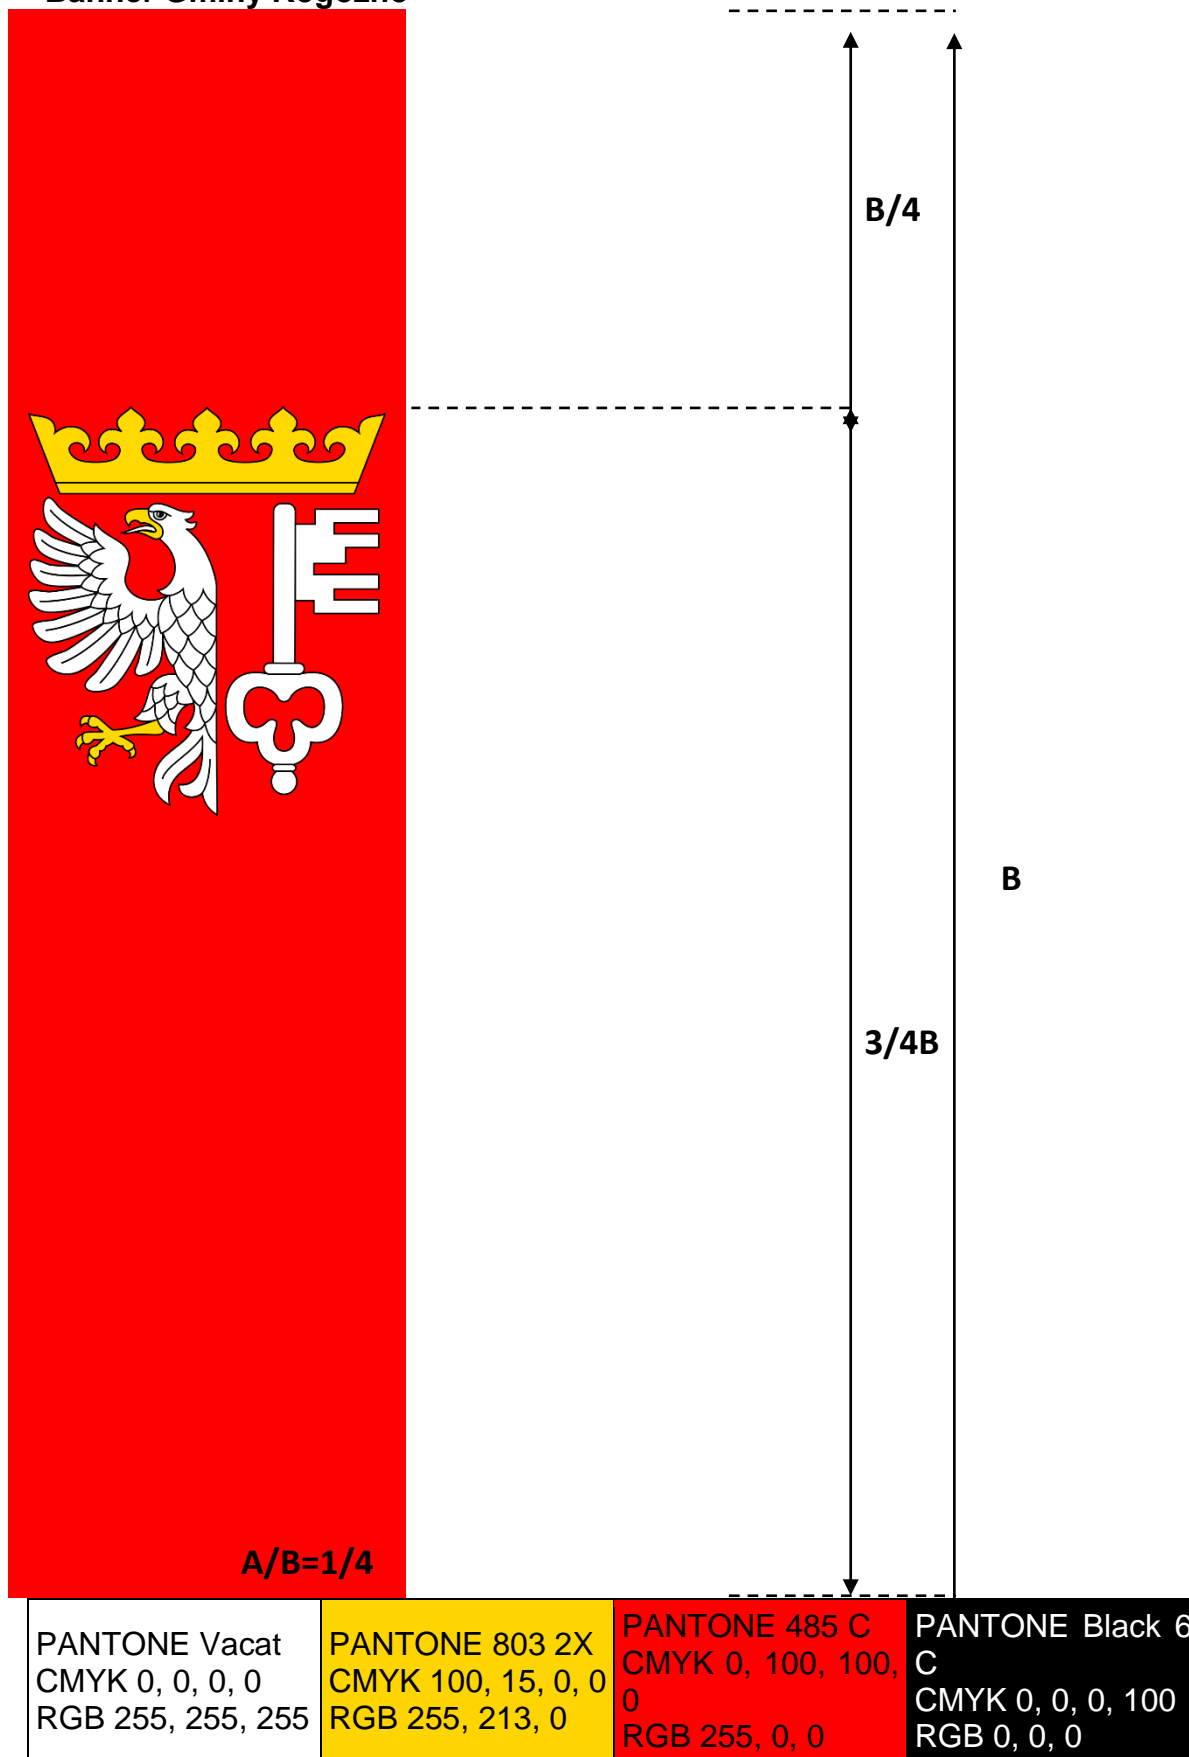

Załącznik nr 3 do Uchwały nr XIV/114/2019
– Banner Gminy Rogoźno