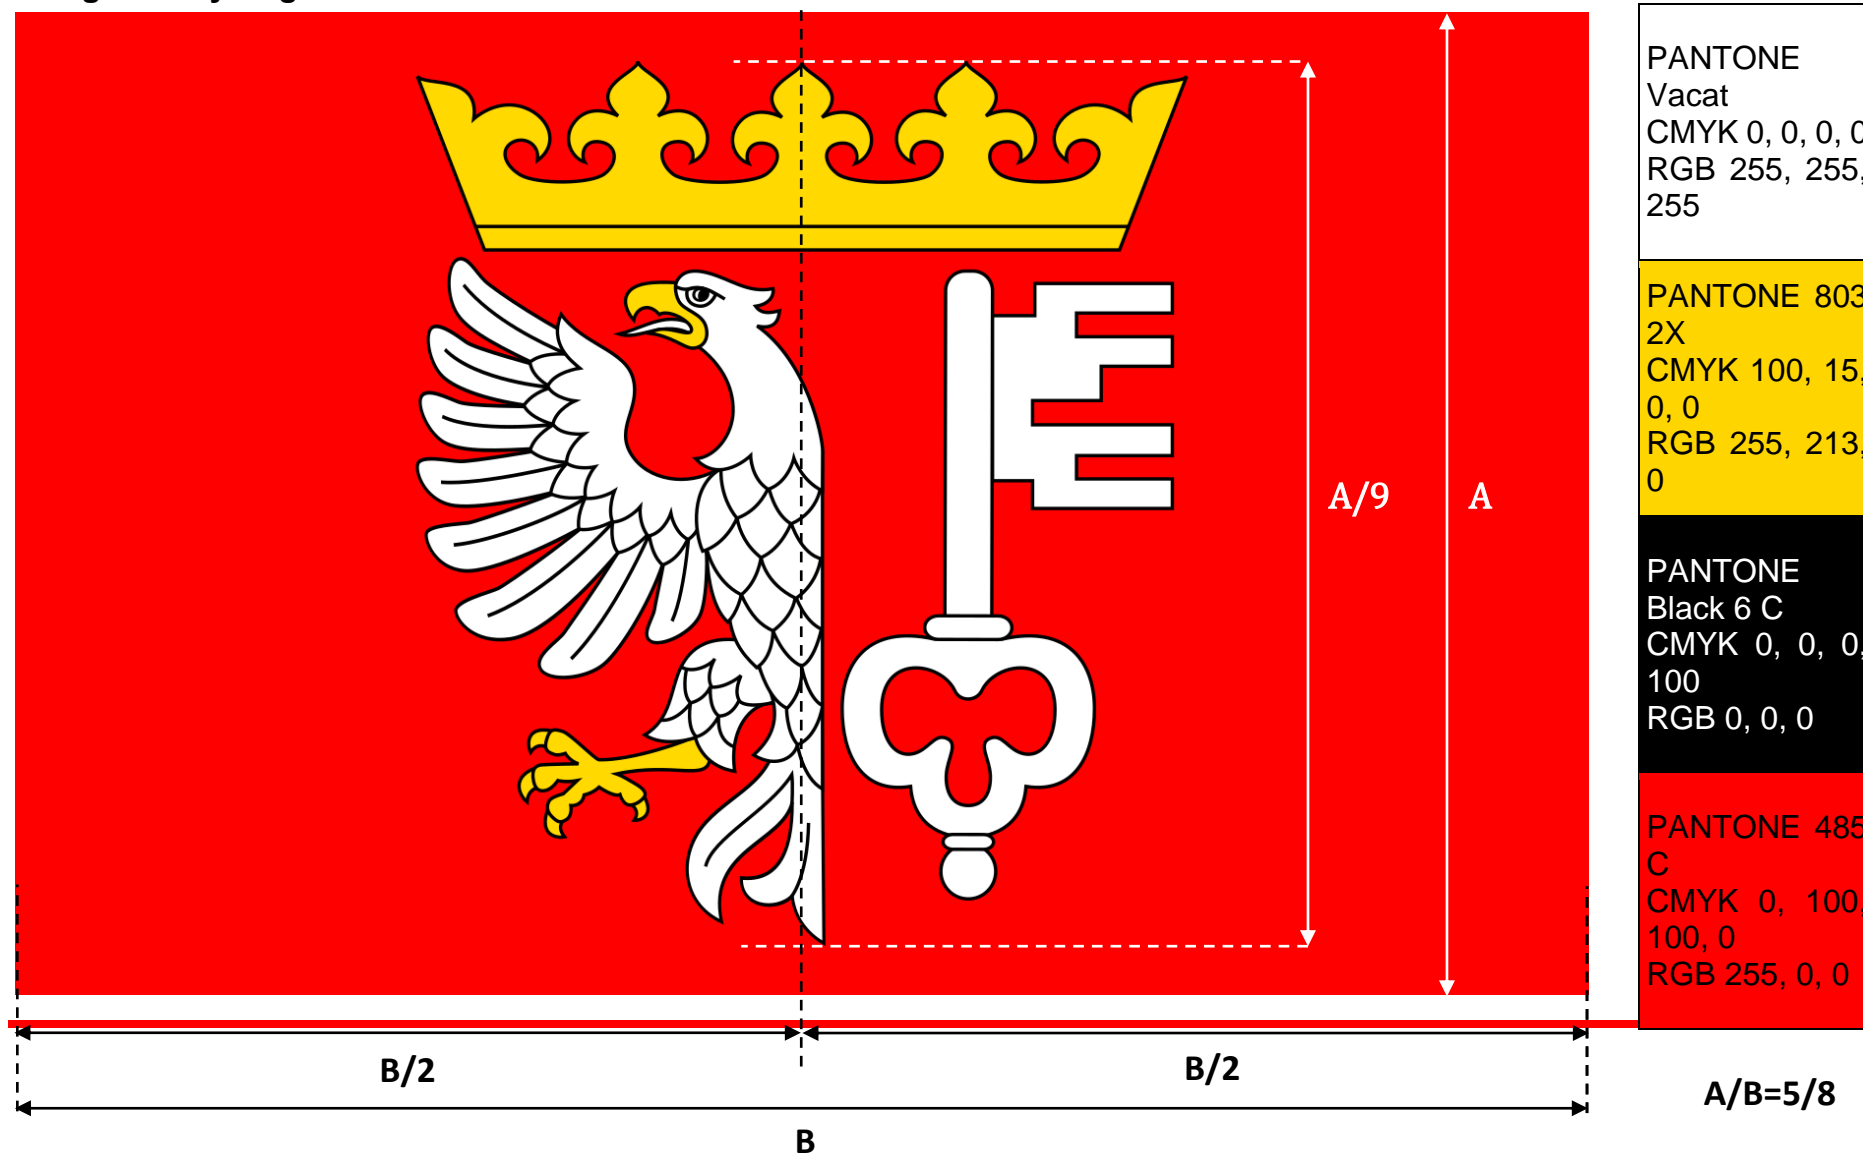

Załącznik nr 2 do Uchwały nr XIV/114/2019
– Flaga Gminy Rogoźno