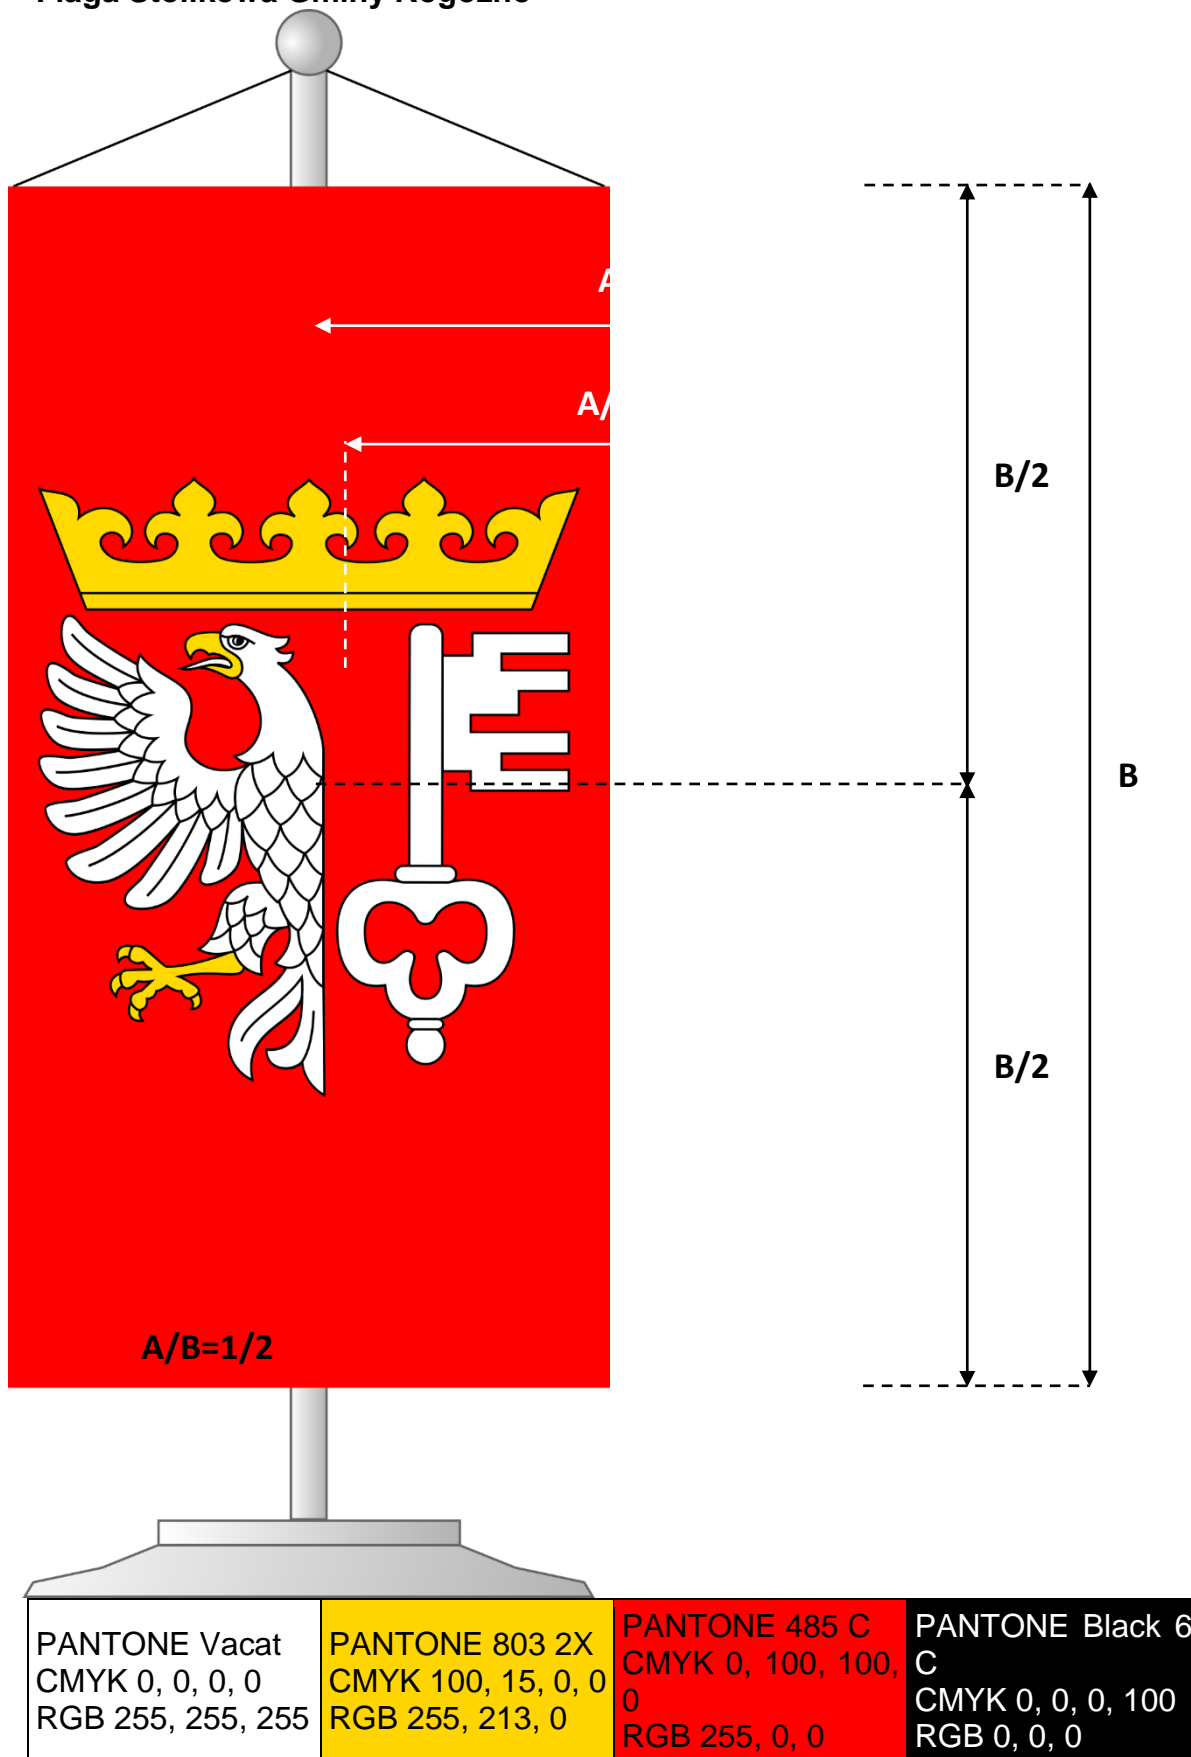

Załącznik nr 4 do Uchwały nr XIV/114/2019
– Flaga Stołikowa Gminy Rogoźno