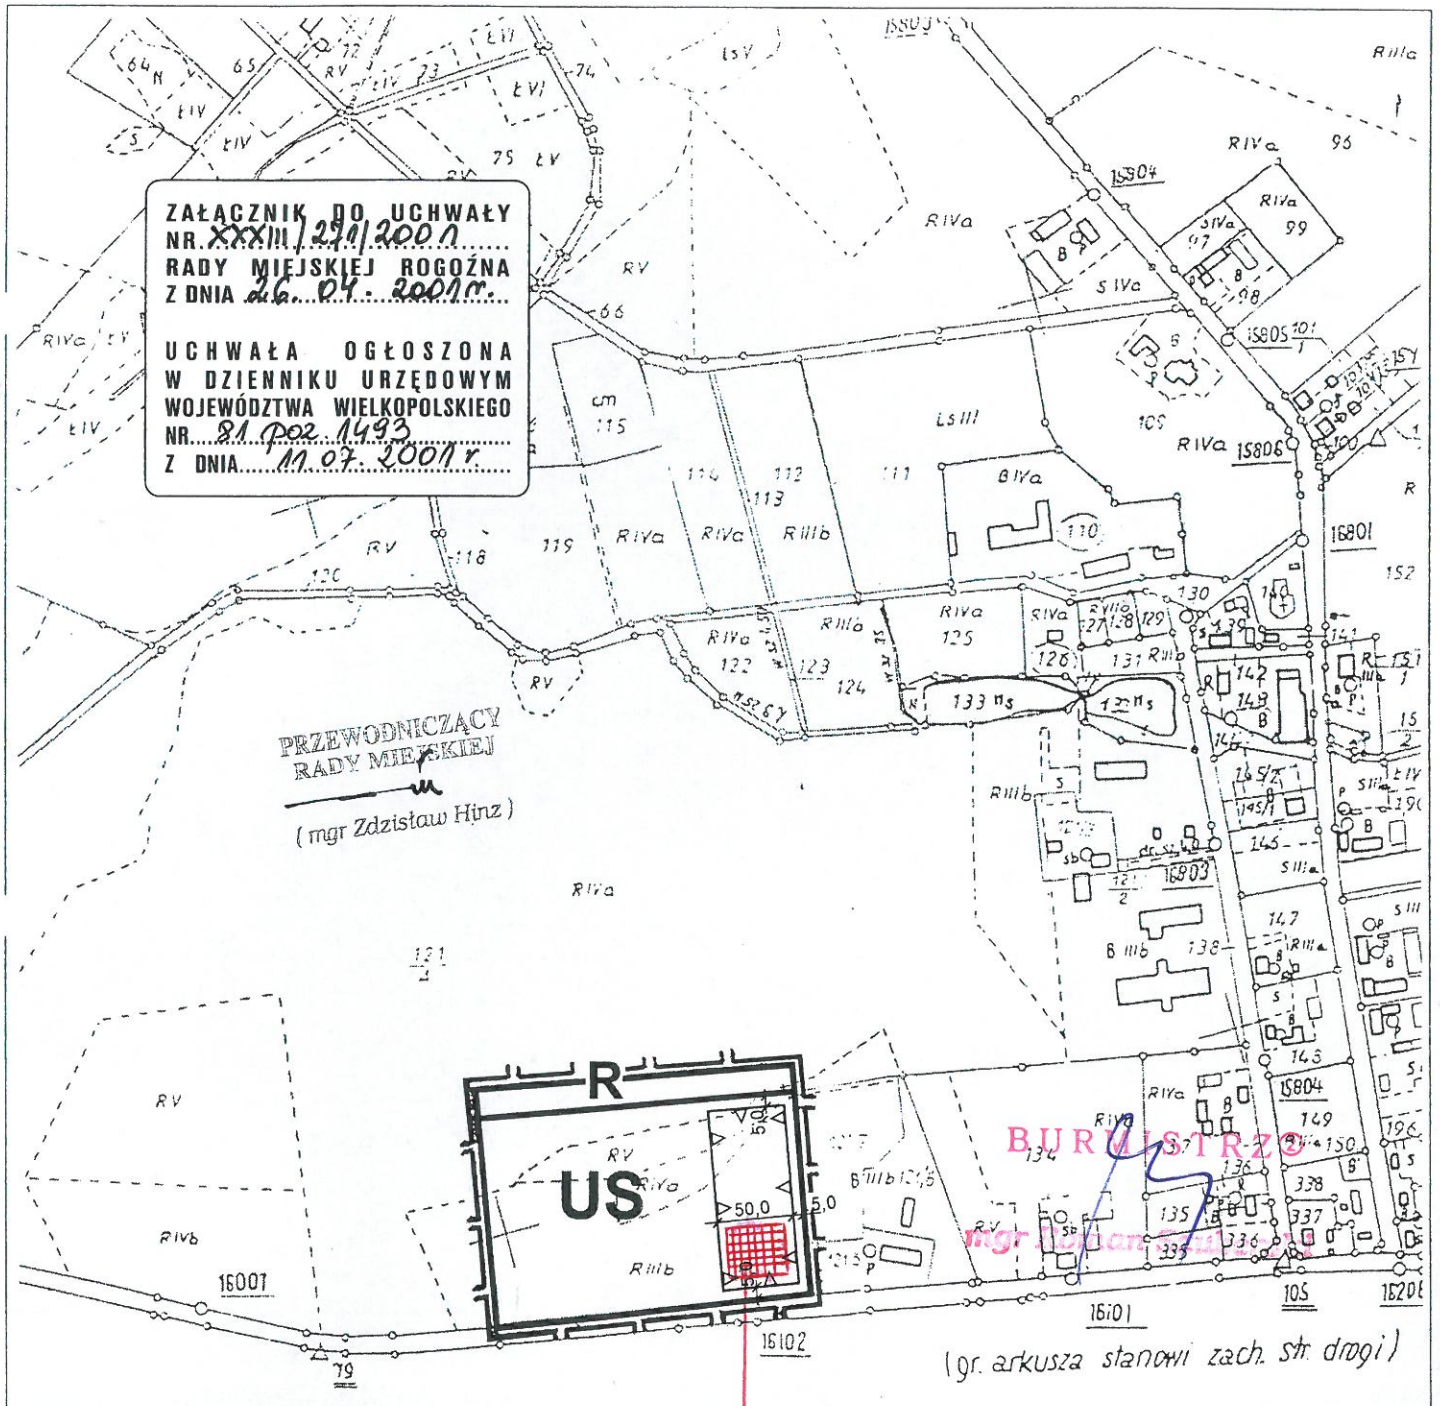

WIEŚ BUDZISZEWKO

ZMIANA MIEJSCOWEGO PLANU OGÓLNEGO
ZAGOSPODAROWANIA PRZESTRZENNEGO
GMINY ROGOŹNO

RYSUNEK ZMIANY PLANU NR1 SKALA 1:5000

ZAŁĄCZNIK DO UCHWAŁY
NR. ~~XXXIII~~ / 271 / 2001 r.
RADY MIEJSKIEJ ROGOŹNA
Z DNIA 26.04.2001 r.

UCHWAŁA OGŁOSZONA
W DZIENNIKU URZĘDOWYM
WOJEWÓDZTWA WIELKOPOLSKIEGO
NR. 81, poz. 1493
Z DNIA 11.07.2001 r.

PRZEWODNICZĄCY
RADY MIEJSKIEJ
(mgr Zdzisław Hinz)

BURMISTRZ

(gr. arkusza stanowi zach. str. drogi)

przedmiot
użyczenia

OZNACZENIA:

-  granica uchwalenia
-  linie rozgraniczające tereny o różnym przeznaczeniu
-  nieprzekraczalne linie zabudowy

projekt zmiany planu opracowali:
mgr inż. arch. Tomira Łęska-Oleszak
mgr inż. arch. Witold Oleszak

T. Łęska-Oleszak
arch. Tomira Łęska-Oleszak
Projektant Planów Miejscowych
Nr ewid. upr. 250/88